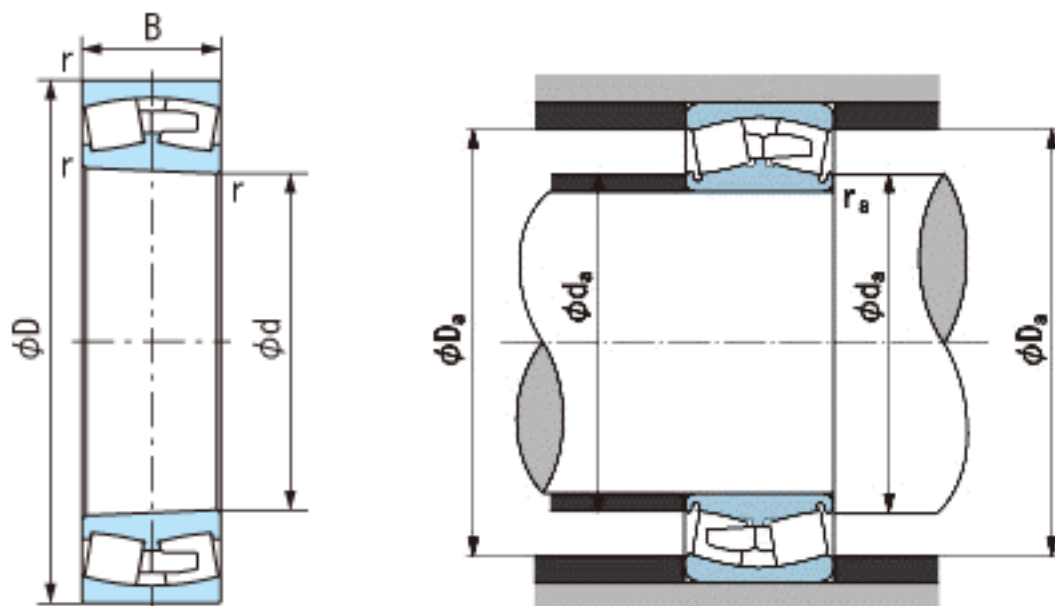

NACHI 24140EK30参数

外形尺寸	d	200	mm	内径
	D	340	mm	外径
	B	140	mm	宽度
	r	3~5	mm	径向
	r	3~8	mm	径向
安装尺寸	da (min)	214.0	mm	(最小)
	Da (max)	326.0	mm	(最大)
	ra (max)	2.5	mm	(最大)
重量	Mass	52900	g	重量
基本额定载荷	Cr	2220000	N	动载荷
	Cor	2820000	N	静载荷
极限速度	Grease	1200	r/min	脂润滑
	Oil	1500	r/min	油润滑

NACHI 24140EK30图片

参考资料:<http://www.sozhou.com/p/d36c02d6.html>