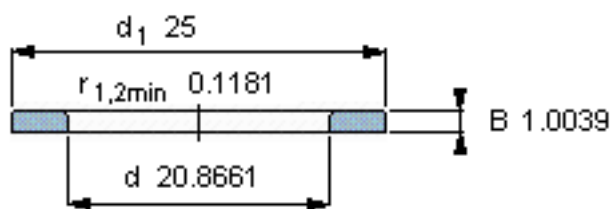

SKF WS 811/530参数

尺寸	d	530	mm	-
	D	-	mm	-
	B	25.5	mm	-
	d_1	635	mm	-
	D_1	-	mm	-
	$r_1, r_{1.2}$	3	mm	-
重量	重量	19200	g	-
型号	型号	WS 811/530	-	-

SKF WS 811/530图片

轴垫圈

轴垫圈

参考资料:<http://www.sozhou.com/p/d399efb2.html>