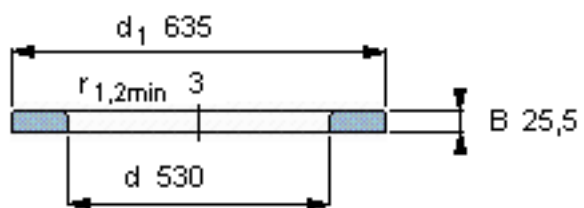

SKF WS 811/530参数

尺寸	d	530	mm	-
	D	-	mm	-
	B	25.5	mm	-
	d_1	635	mm	-
	D_1	-	mm	-
	$r_1, r_{1.2}$	3	mm	-
重量	重量	19200	g	-
型号	型号	WS 811/530	-	-

SKF WS 811/530图片

轴垫圈

轴垫圈

参考资料:<http://www.sozhou.com/p/d399efb2.html>