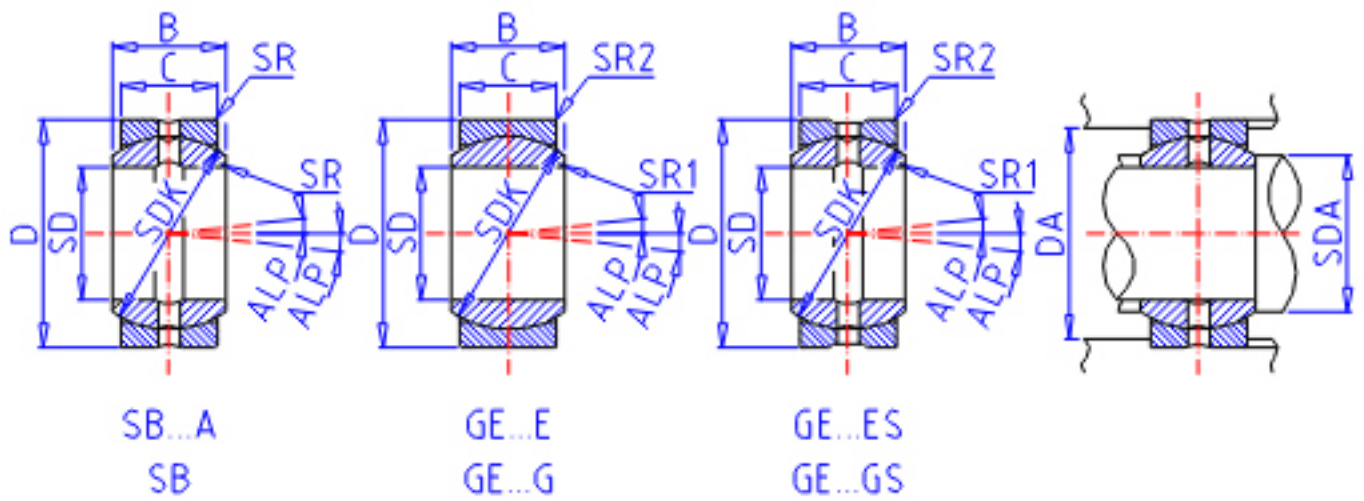

IKO GE 30GS参数

轴径	STDRT	30	mm	轴径
型号	ORDER	GE 30GS		型号
重量	MASS	330	g	重量
主要尺寸	SD	30	mm	内径
	D	55	mm	外径
	B	32	mm	宽度
	C	20	mm	宽度
	SDK	47.0	mm	-
	SR	0.0	mm	(最小)
	SR1	0.6	mm	(最小)
	SR2	1.0	mm	(最小)
容许倾斜角度	ALP	17		容许倾斜角度
安装尺寸	SDAMIN	34.0	mm	(最小)
	SDAMAX	34.0	mm	(最大)
	DAMAX	49.5	mm	(最大)
	DAMIN	48.0	mm	(最小)
动态负载容量	CD	92200	N	动态负载容量
静态负载容量	CS	553000	N	静态负载容量

IKO GE 30GS图片

参考资料:<http://www.sozhou.com/p/d4087732.html>