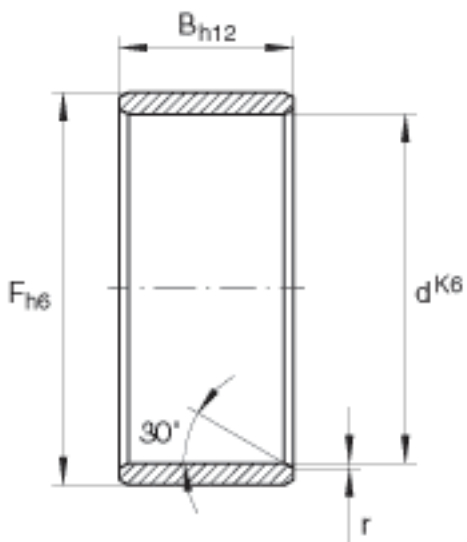

INA LR25X30X12, 5参数

尺寸	d	25	mm	最大和最小直径的算术平均值
	F	30	mm	最大和最小直径的算术平均值
	B	12.5	mm	-
	r_{min}	0.3	mm	-
重量	m	20	g	质量

INA LR25X30X12, 5图片

参考资料:<http://www.sozhou.com/p/d4ff7bfb.html>