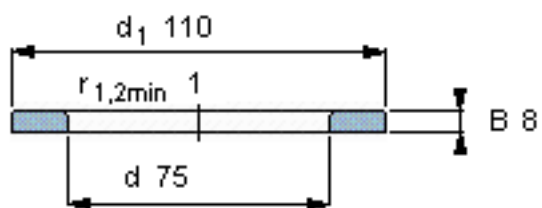

SKF WS 81215参数

尺寸	d	75	mm	-
	D	-	mm	-
	B	8	mm	-
	d_1	110	mm	-
	D_1	-	mm	-
	$r_1、r_{1.2}$	1	mm	-
重量	重量	320	g	-
型号	型号	WS 81215	-	-

SKF WS 81215图片

轴垫圈

轴垫圈

参考资料:<http://www.sozhou.com/p/d51b407f.html>