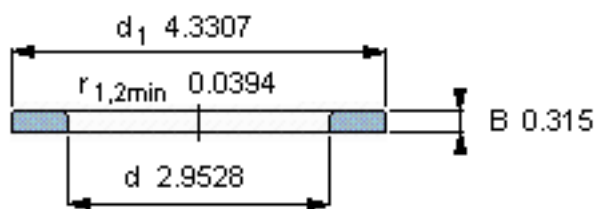

SKF WS 81215参数

尺寸	d	75	mm	-
	D	-	mm	-
	B	8	mm	-
	d_1	110	mm	-
	D_1	-	mm	-
	$r_1、r_{1.2}$	1	mm	-
重量	重量	320	g	-
型号	型号	WS 81215	-	-

SKF WS 81215图片

轴垫圈

轴垫圈

参考资料:<http://www.sozhou.com/p/d51b407f.html>