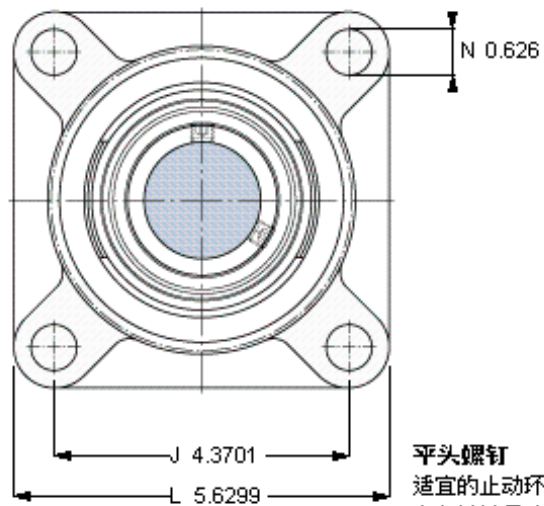

SKF FY 1.15/16 TF/VA228参数

主要尺寸	d	49.212	mm	-
	A ₁	43	mm	-
	J	111	mm	-
	L	143	mm	-
	T	60.6	mm	-
基本额定载荷	C ₀	23200	N	静载荷
重量	重量	2500	g	-
型号	轴承单元	FY 1.15/16 TF/VA228	-	-
	轴承座	FY 510 U/VA228	-	-
	轴承	YAR 210-115- 2FW/VA228	-	-

SKF FY 1.15/16 TF/VA228图片

参考资料: <http://www.sozhou.com/p/d51cd90e.html>

平头螺钉
 适宜的止动环 [Nm]
 六角键销尺寸 [mm]

3/8-24x3/4
 16,5
 4,7625