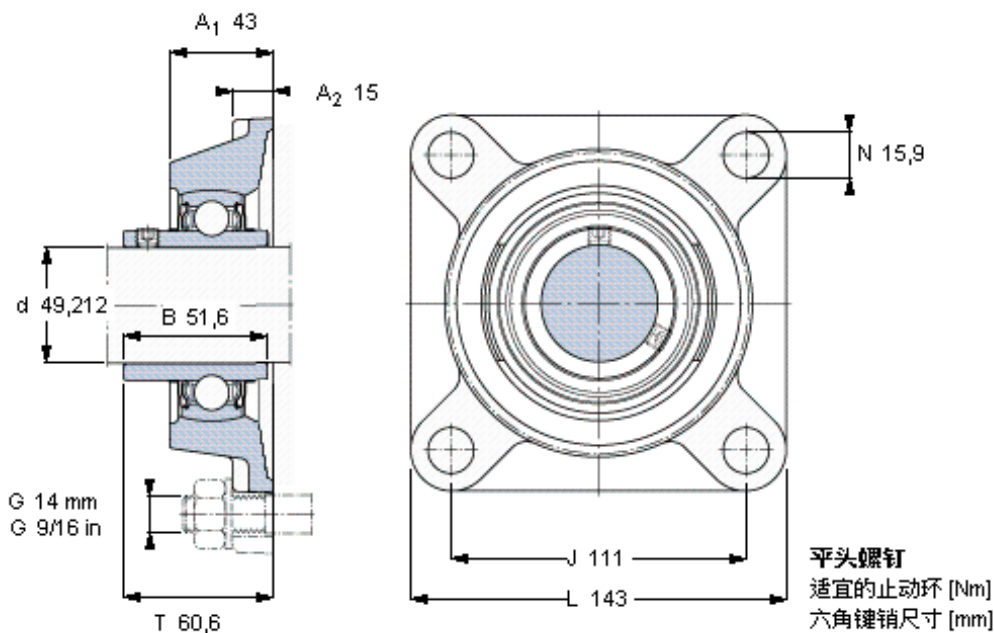

SKF FY 1.15/16 TF/VA228参数

主要尺寸	d	49.212	mm	-
	A ₁	43	mm	-
	J	111	mm	-
	L	143	mm	-
	T	60.6	mm	-
基本额定载荷	C ₀	23200	N	静载荷
重量	重量	2500	g	-
型号	轴承单元	FY 1.15/16 TF/VA228	-	-
	轴承座	FY 510 U/VA228	-	-
	轴承	YAR 210-115- 2FW/VA228	-	-

SKF FY 1.15/16 TF/VA228图片

参考资料: <http://www.sozhou.com/p/d51cd90e.html>

平头螺钉
 适宜的止动环 [Nm]
 六角键销尺寸 [mm]

3/8-24x3/4
 16,5
 4,7625