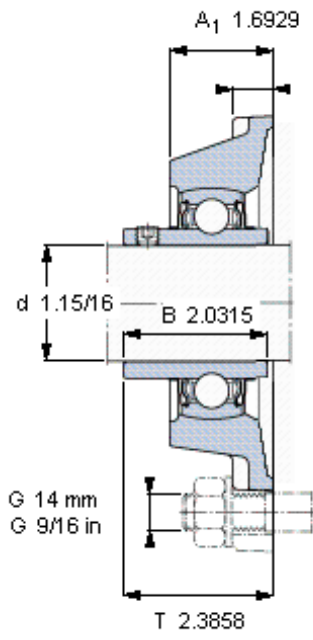

SKF FY 1.15/16 TF/VA228参数

主要尺寸	d	49.212	mm	-
	A ₁	43	mm	-
	J	111	mm	-
	L	143	mm	-
	T	60.6	mm	-
基本额定载荷	C ₀	23200	N	静载荷
重量	重量	2500	g	-
型号	轴承单元	FY 1.15/16 TF/VA228	-	-
	轴承座	FY 510 U/VA228	-	-
	轴承	YAR 210-115- 2FW/VA228	-	-

SKF FY 1.15/16 TF/VA228图片

参考资料: <http://www.sozhou.com/p/d51cd90e.html>

平头螺钉
 适宜的止动环 [Nm]
 六角键销尺寸 [mm]

3/8-24x3/4
 16,5
 4,7625