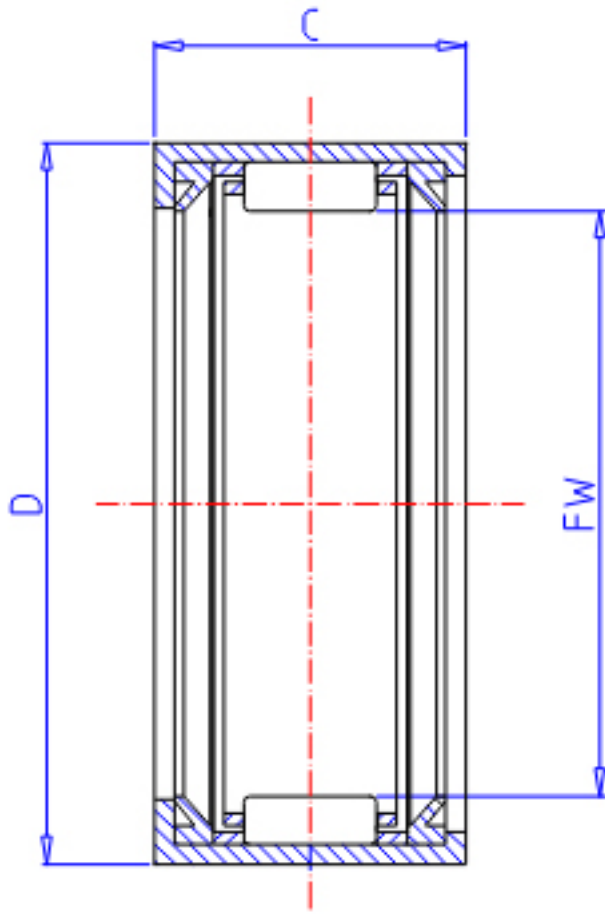

### IKO TLA 2520UU参数

轴径	STDRT	25	mm	轴径
型号	ORDER	TLA 2520UU		型号
重量	MASS	33.0	g	重量
主要尺寸	FW	25	mm	内径
	D	32	mm	外径
	C	20	mm	宽度
基本额定载荷	CR	12800	N	动载荷
	COR	20500	N	静载荷

### IKO TLA 2520UU图片

参考资料:<http://www.sozhou.com/p/d5a23ca8.html>