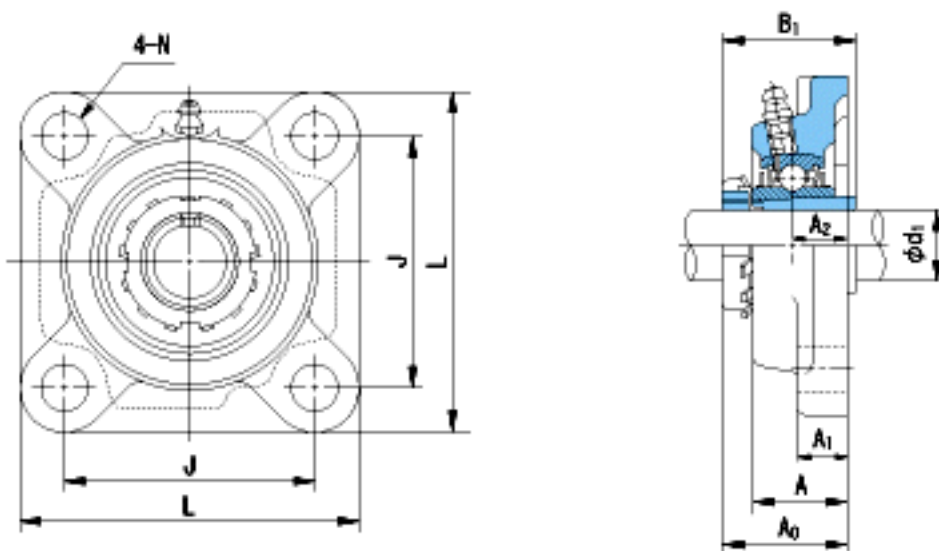

NACHI UKF218+H2318参数

外形尺寸	L	235	mm	-	
	J	187	mm	-	
	N	23	mm	-	
安装尺寸	d1	80	mm	-	
	A1	26	mm	-	
	A2	40	mm	-	
	B1	86	mm	-	
	A	68	mm	-	
	A0	82.5	mm	-	
	重量	Mass	11700	g	重量
	基本额定载荷	Cr	95500	N	动载荷
Cor		71400	N	静载荷	
极限速度	Grease	-	r/min	脂润滑	
	Oil	-	r/min	油润滑	

NACHI UKF218+H2318图片

参考资料:<http://www.sozhou.com/p/d5ca4087.html>