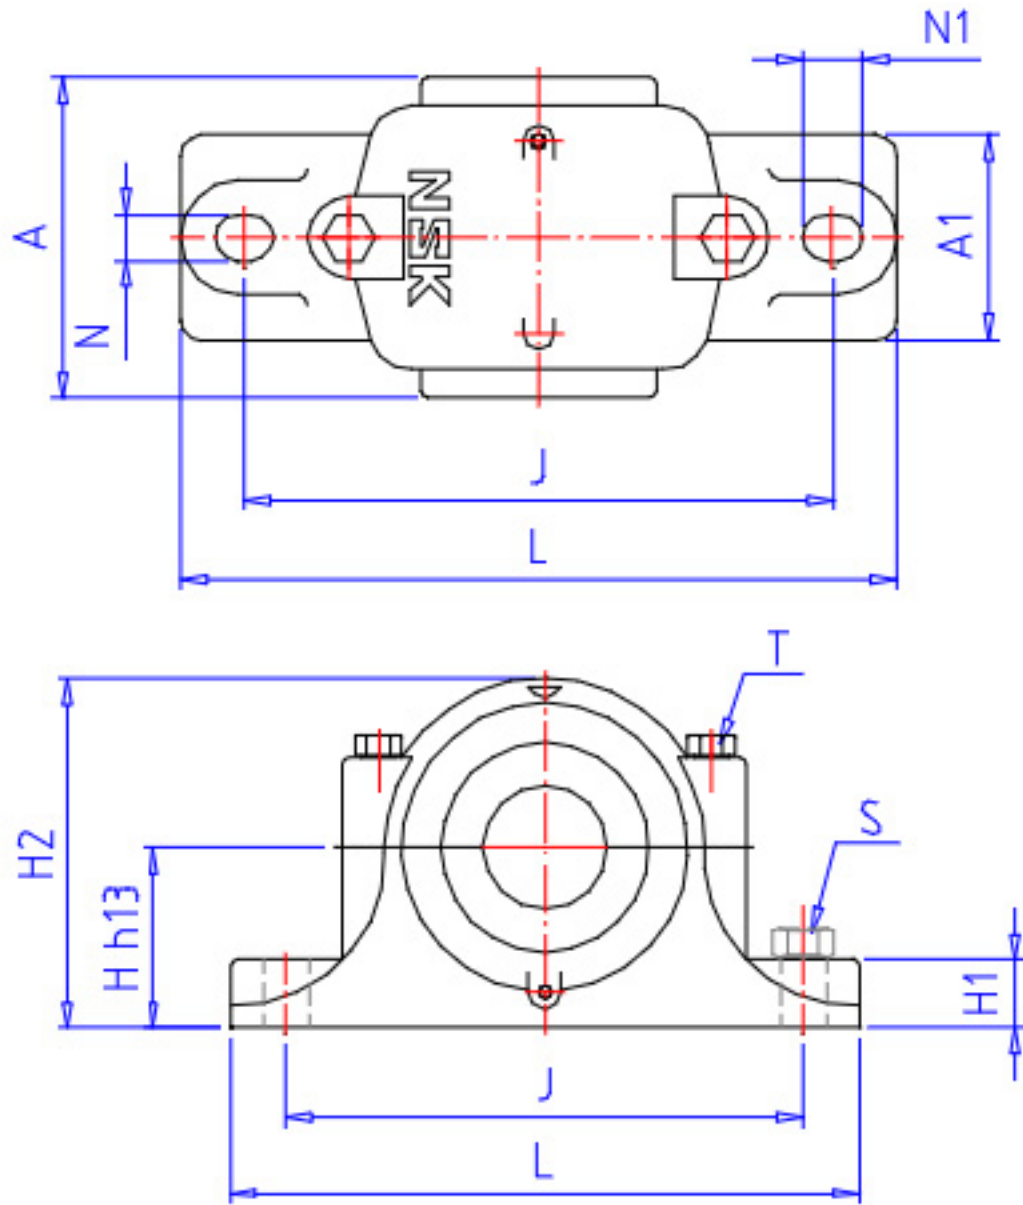

## NSK SN 512参数

型号	型号	SN 512		-
轴径	D1	55	mm	轴径
轴承座	PLB	SN 512		型号
适用部件	SBBN	2212K		调心球轴承
	AN	22212EAKE4		调心滚子轴承
	AD	H312X		紧定套型号
尺寸	DH8	110	mm	直径
	HH13	70	mm	高度
	J	210	mm	长度
	A	105	mm	宽度
	L	255	mm	长度
	A1	70	mm	宽度
	H1	30	mm	高度
	H2	135	mm	高度
	GH13	38	mm	高度
	T	M12	mm	规格
	N	18	mm	长度
	N1	23	mm	长度
	S	M16	mm	规格
重量	MASS	5000	g	重量
适用部件	LRN	SR 110x10		定位圈规格（外径×宽）
	Q	1		定位圈个数
油封	OS	GS 12		油封

## NSK SN 512图片

参考资料:<http://www.sozhou.com/p/d5d06447.html>