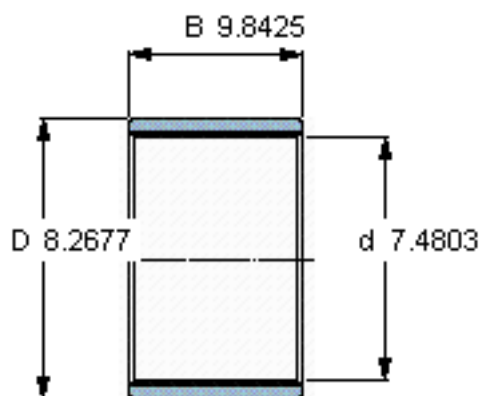

SKF PWM 190210250参数

主要尺寸	d	190	mm	-
	D	210	mm	-
	B	250	mm	-
重量	重量	2950	g	-
型号	型号	PWM 190210250	-	-

SKF PWM 190210250图片

参考资料:<http://www.sozhou.com/p/d6329a8a.html>