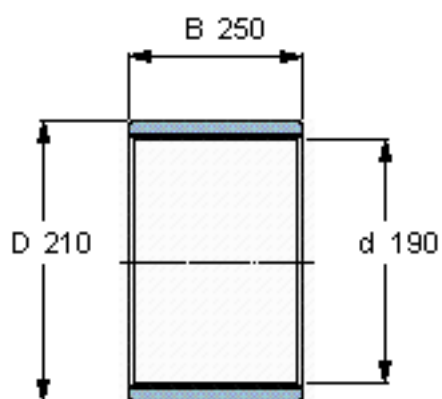

SKF PWM 190210250参数

主要尺寸	d	190	mm	-
	D	210	mm	-
	B	250	mm	-
重量	重量	2950	g	-
型号	型号	PWM 190210250	-	-

SKF PWM 190210250图片

参考资料:<http://www.sozhou.com/p/d6329a8a.html>