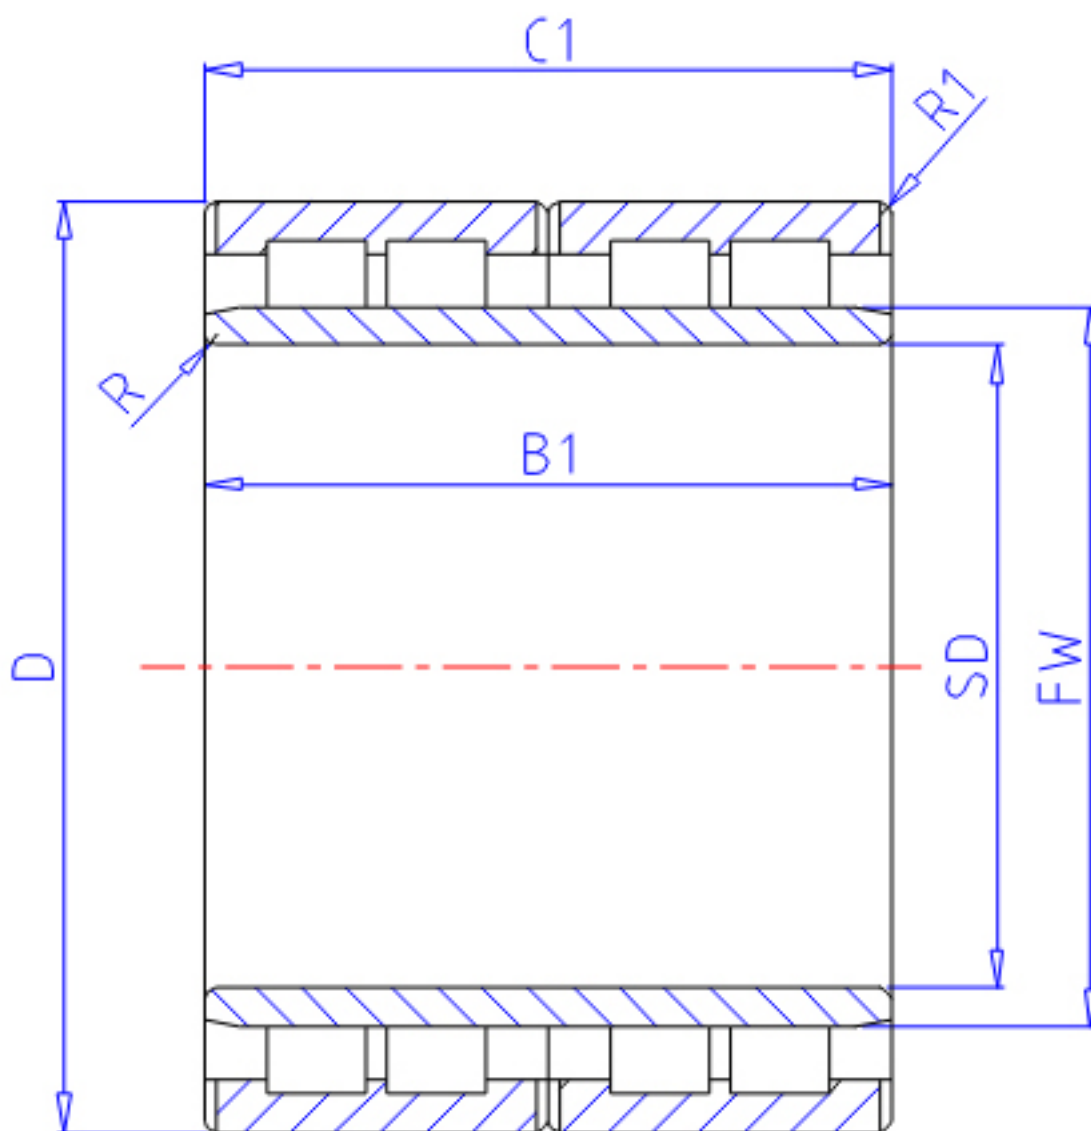

参考资料:<http://www.sozhou.com/p/d634bb69.html>