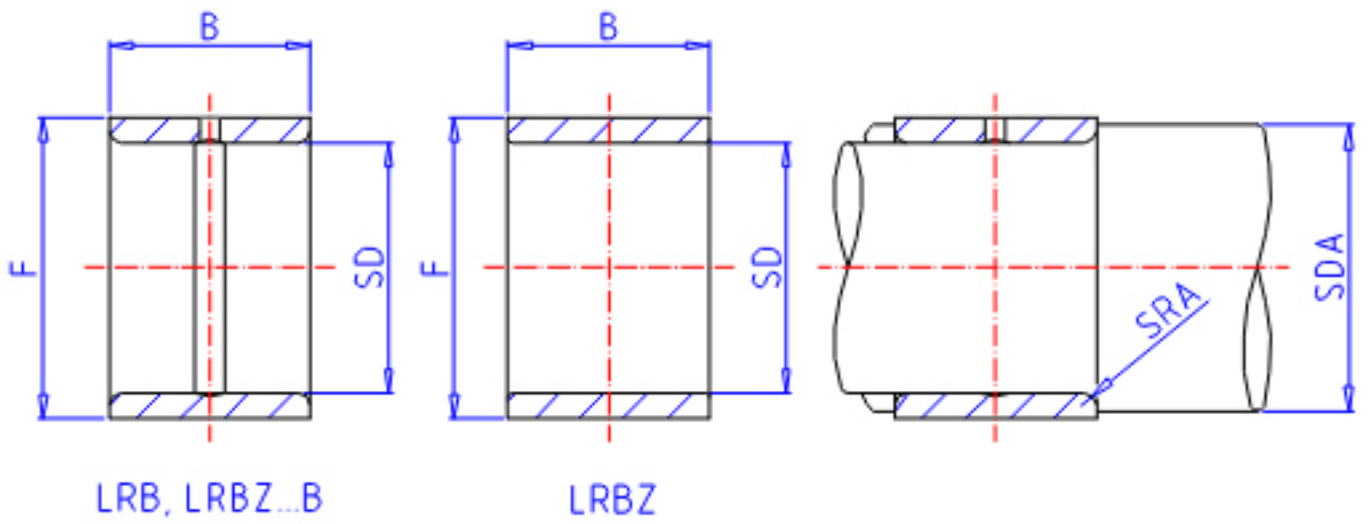

参考资料:<http://www.sozhou.com/p/d6a3c88d.html>