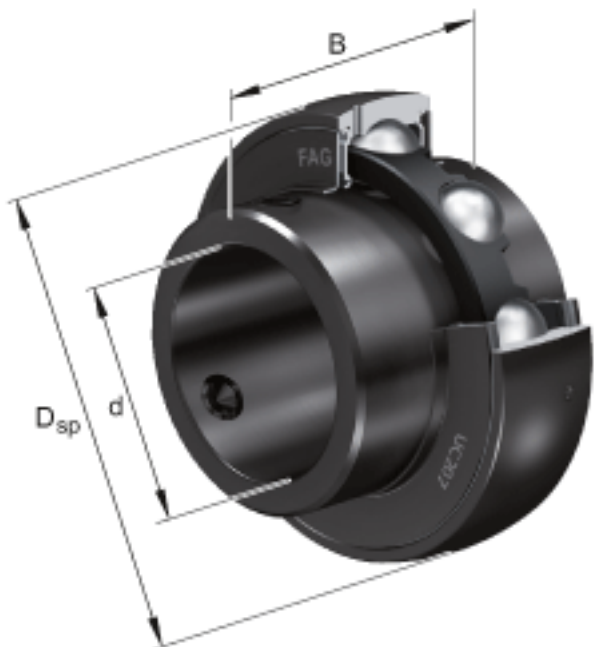

FAG UC206-20参数

尺寸	d	31.75	mm	-
	D_{SP}	62	mm	-
	B	38.1	mm	-
	A	5	mm	-
	C	19	mm	-
	C_2	19.6	mm	-
	C_a	5	mm	-
	d_1	40.2	mm	-
	S	15.9	mm	-
	W	3.175	mm	-
重量	m	290	g	重量
基本额定载荷	C_r	19500	N	基本额定动载荷，径向
	C_{0r}	11300	N	基本额定静载荷，径向

FAG UC206-20图片

参考资料:<http://www.sozhou.com/p/d6c23ecb.html>