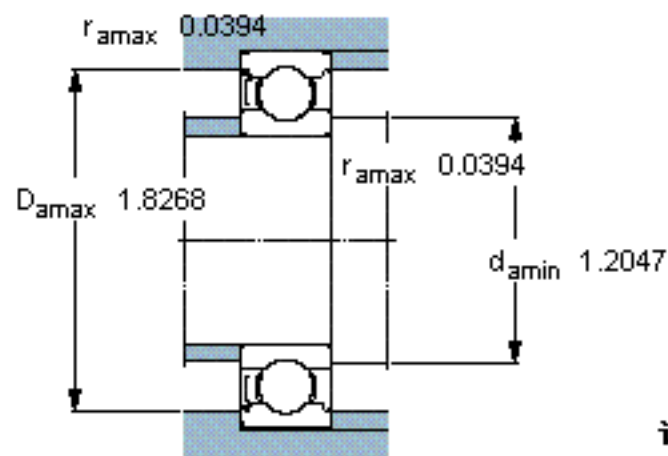

计算系数

k_r 0,025

f_0 14