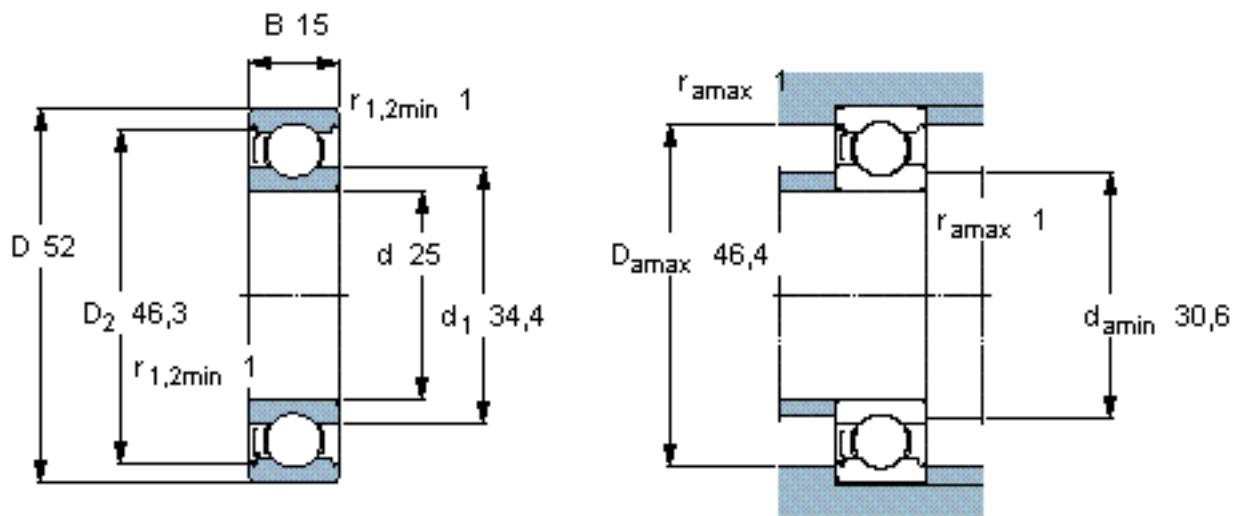

SKF 6205-Z *参数

主要尺寸	d	25	mm	-
	D	52	mm	-
	B	15	mm	-
基本额定载荷	C	14800	N	动载荷
	C_0	7800	N	静载荷
疲劳载荷极限	P_u	335	N	-
额定转速	参考转速	28000	r/min	-
	极限转速	18000	r/min	-
重量	重量	130	g	-
型号	* SKF 探索者轴承	6205-Z *	-	-

SKF 6205-Z *图片