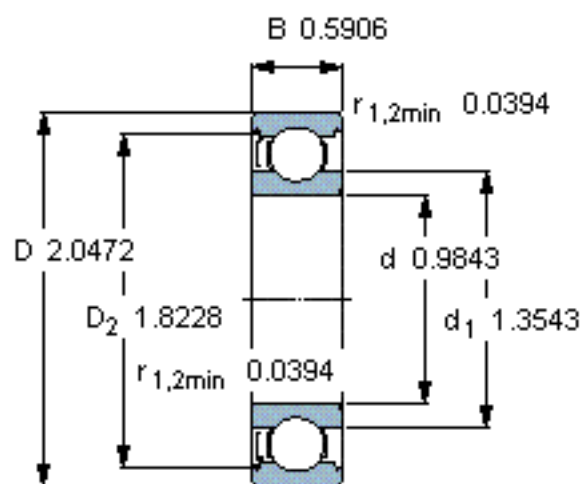

计算系数

k_r 0,025

f_0 14