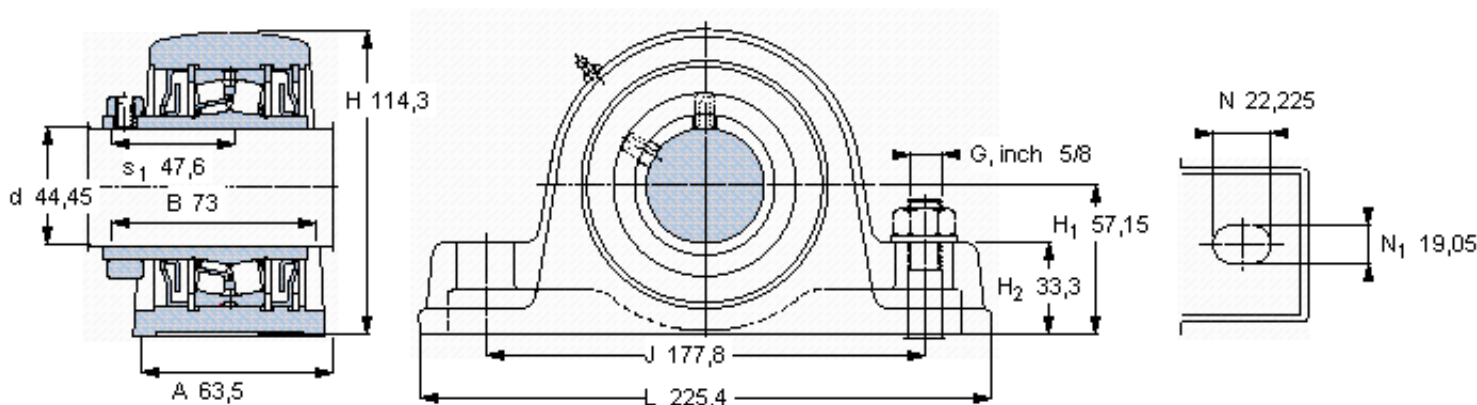

SKF SYE 1.3/4 H-18参数

主要尺寸	d	44.45	mm	-
	A	63.5	mm	-
	H	114.3	mm	-
	H₁	57.15	mm	-
	L	225.4	mm	-
基本额定载荷	C	77000	N	动载荷
	C₀	88100	N	静载荷
极限转速	极限转速	5300	r/min	-
重量	重量	4220	g	-
型号	型号	SYE 1.3/4 H-18	-	-
基本轴承型号	基本轴承型号	22209	-	-

SKF SYE 1.3/4 H-18图片

重新润滑脂量 [克]

参考资料: <http://www.sozhou.com/p/d70ea2eb.html>