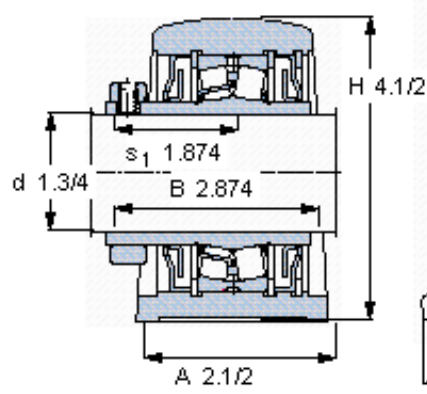

SKF SYE 1.3/4 H-18参数

主要尺寸	d	44.45	mm	-
	A	63.5	mm	-
	H	114.3	mm	-
	H ₁	57.15	mm	-
	L	225.4	mm	-
基本额定载荷	C	77000	N	动载荷
	C ₀	88100	N	静载荷
极限转速	极限转速	5300	r/min	-
重量	重量	4220	g	-
型号	型号	SYE 1.3/4 H-18	-	-
基本轴承型号	基本轴承型号	22209	-	-

SKF SYE 1.3/4 H-18图片

重新润滑脂量 [克]

参考资料: <http://www.sozhou.com/p/d70ea2eb.html>

重新润滑脂量 [克]