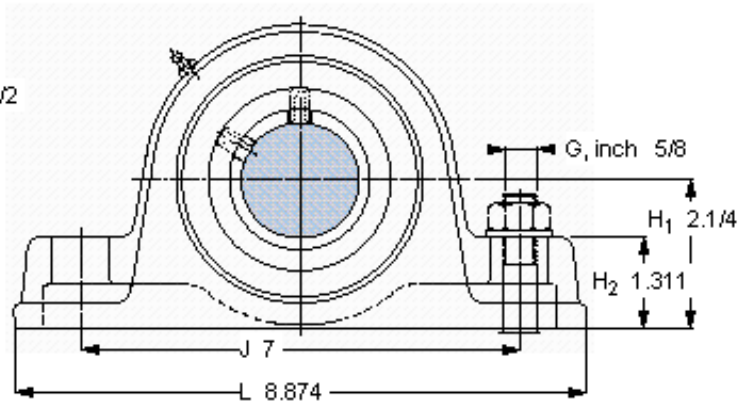

SKF SYE 1.3/4 H-18参数

主要尺寸	d	44.45	mm	-
	A	63.5	mm	-
	H	114.3	mm	-
	H ₁	57.15	mm	-
	L	225.4	mm	-
基本额定载荷	C	77000	N	动载荷
	C ₀	88100	N	静载荷
极限转速	极限转速	5300	r/min	-
重量	重量	4220	g	-
型号	型号	SYE 1.3/4 H-18	-	-
基本轴承型号	基本轴承型号	22209	-	-

SKF SYE 1.3/4 H-18图片

重新润滑脂量 [克]

参考资料: <http://www.sozhou.com/p/d70ea2eb.html>

重新润滑脂量 [克]