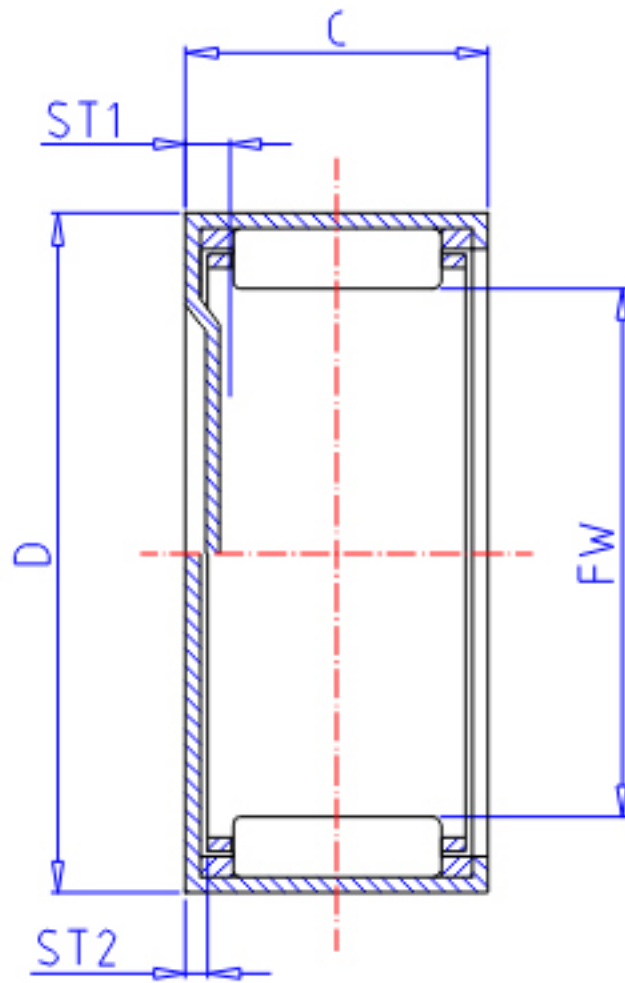

IKO TAM 2116参数

轴径	STDRT	21	mm	轴径
型号	ORDER	TAM 2116		型号
重量	MASS	28.00	g	重量
主要尺寸	FW	21	mm	内径
	D	29	mm	外径
	C	16	mm	宽度
	ST1	0.0	mm	-
	ST2	1.3	mm	-
基本额定载荷	CR	13300	N	动载荷
	COR	18100	N	静载荷

IKO TAM 2116图片

参考资料:<http://www.sozhou.com/p/d73578b0.html>