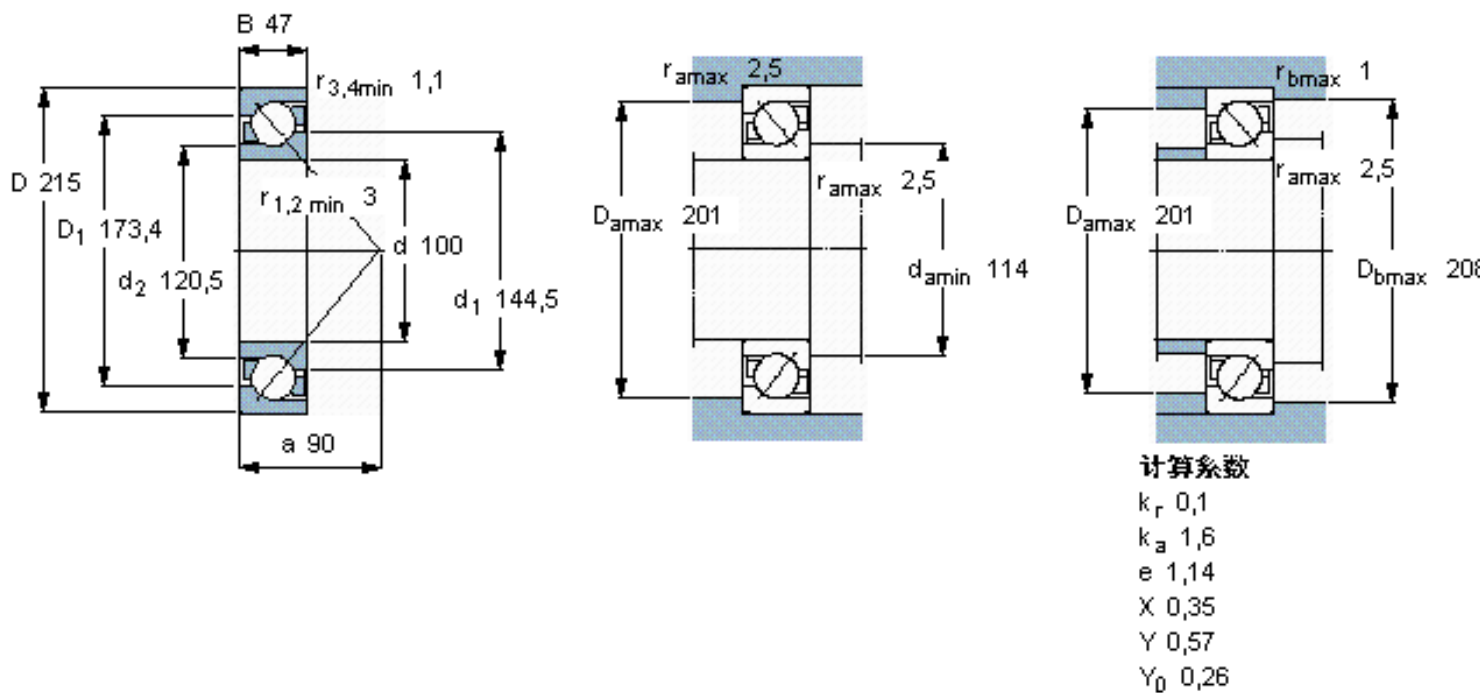

SKF 7320 BECCM *参数

主要尺寸	d	100	mm	-
	D	215	mm	-
	B	47	mm	-
基本额定载荷	C	216000	N	动载荷
	C_0	208000	N	静载荷
疲劳载荷极限	P_u	6950	N	-
额定转速	参考转速	4000	r/min	-
	极限转速	4000	r/min	-
重量	重量	8000	g	-
型号	* SKF 探索者轴承	7320 BECCM *	-	-

SKF 7320 BECCM *图片

参考资料: <http://www.sozhou.com/p/d742314c.html>

计算系数

- k_r 0,1
- k_a 1,6
- e 1,14
- X 0,35
- Y 0,57
- Y_0 0,26