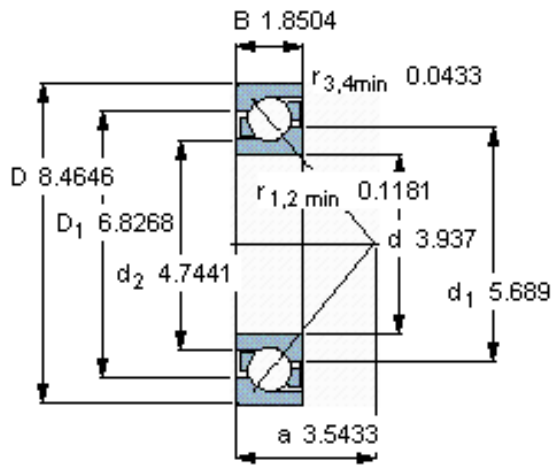

SKF 7320 BECCM *参数

主要尺寸	d	100	mm	-
	D	215	mm	-
	B	47	mm	-
基本额定载荷	C	216000	N	动载荷
	C_0	208000	N	静载荷
疲劳载荷极限	P_u	6950	N	-
额定转速	参考转速	4000	r/min	-
	极限转速	4000	r/min	-
重量	重量	8000	g	-
型号	* SKF 探索者轴承	7320 BECCM *	-	-

SKF 7320 BECCM *图片

参考资料: <http://www.sozhou.com/p/d742314c.html>

计算系数

- k_r 0,1
- k_a 1,6
- e 1,14
- X 0,35
- Y 0,57
- Y_0 0,26