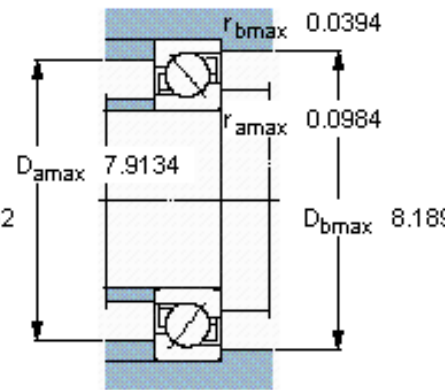

SKF 7320 BECCM *参数

主要尺寸	d	100	mm	-
	D	215	mm	-
	B	47	mm	-
基本额定载荷	C	216000	N	动载荷
	C_0	208000	N	静载荷
疲劳载荷极限	P_u	6950	N	-
额定转速	参考转速	4000	r/min	-
	极限转速	4000	r/min	-
重量	重量	8000	g	-
型号	* SKF 探索者轴承	7320 BECCM *	-	-

SKF 7320 BECCM *图片

参考资料: <http://www.sozhou.com/p/d742314c.html>

计算系数

- k_r 0,1
- k_a 1,6
- e 1,14
- X 0,35
- Y 0,57
- Y_0 0,26