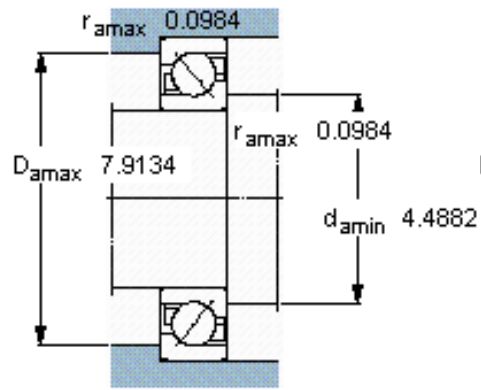

SKF 7320 BECCM *参数

主要尺寸	d	100	mm	-
	D	215	mm	-
	B	47	mm	-
基本额定载荷	C	216000	N	动载荷
	C_0	208000	N	静载荷
疲劳载荷极限	P_u	6950	N	-
额定转速	参考转速	4000	r/min	-
	极限转速	4000	r/min	-
重量	重量	8000	g	-
型号	* SKF 探索者轴承	7320 BECCM *	-	-

SKF 7320 BECCM *图片

参考资料: <http://www.sozhou.com/p/d742314c.html>

计算系数

- k_r 0,1
- k_a 1,6
- e 1,14
- X 0,35
- Y 0,57
- Y_0 0,26