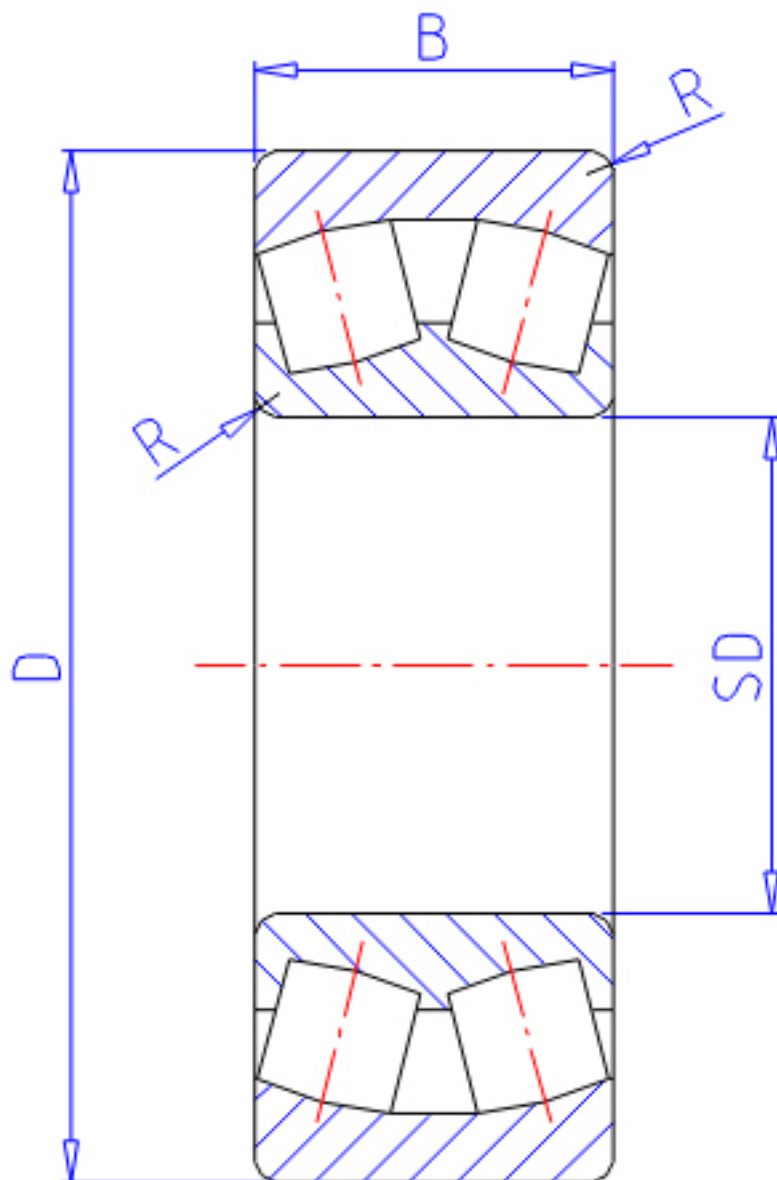

NTN 240/600B参数

主要尺寸	SD	600	mm	-
	D	870	mm	外径
	B	272	mm	宽度
	R	6.0	mm	(最小)
型号	ORDER	240/600B		型号
基本额定载荷	CR	6450000	N	动载荷
	COR	15600000	N	静载荷
	CRF	655 000	kgf	动载荷
	CORF	1 590 000	kgf	静载荷
极限转速	LSG	240	r/min	脂润滑
	LSO	370	r/min	油润滑
重量	MASS	544000	g	重量
安装尺寸	DA	842	mm	(最大)
	DA1	628	mm	(最小)
轴向载荷系数	Y1	2.33		-
	Y2	3.47		-
	Y0	2.28		-
常数	E	0.29		-
安装尺寸	RAS	5	mm	(最大)

NTN 240/600B图片

参考资料:<http://www.sozhou.com/p/d78b8728.html>