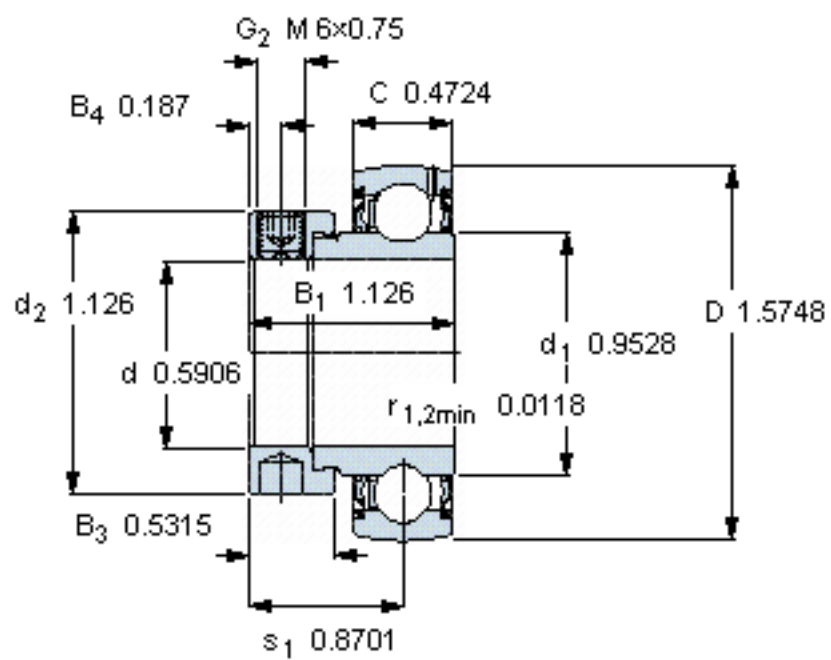

SKF YET 203/15参数

主要尺寸	d	15	mm	-
	D	40	mm	-
	B ₁ (B)	28.6	mm	-
	C	12	mm	-
基本额定载荷	C	9560	N	动载荷
	C ₀	4750	N	静载荷
疲劳载荷极限	P _u	200	N	-
极限转速	带h6轴公差	9500	r/min	-
重量	重量	120	g	-
型号	型号	YET 203/15	-	-

SKF YET 203/15图片

六角键销尺寸 [mm]

3

推荐的紧固扭矩 [Nm]

4

适宜的橡胶活圈

RIS 203

计算系数

f₀ 13

参考资料: <http://www.sozhou.com/p/d7bf4eed.html>

六角键销尺寸 [mm]

3

推荐的紧固扭矩 [Nm]

4

适宜的橡胶活圈

RIS 203

计算系数