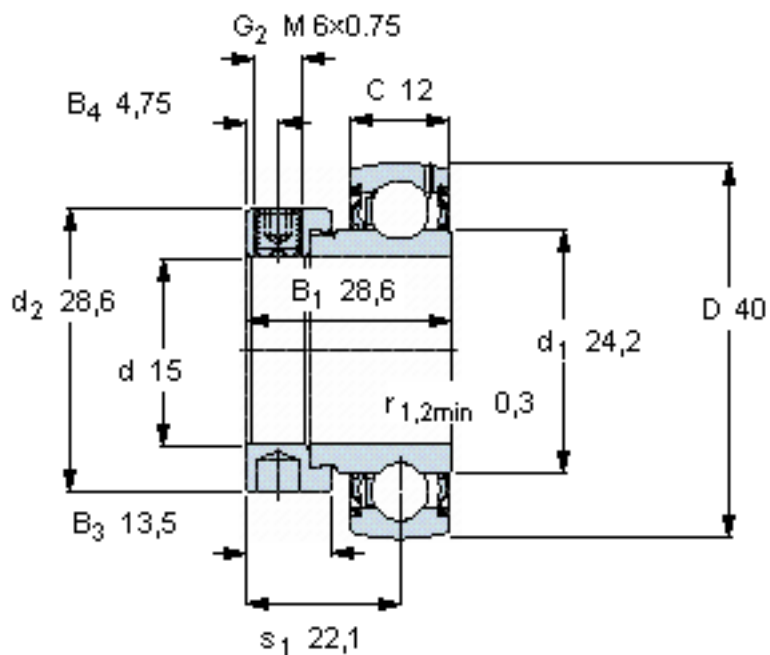

SKF YET 203/15参数

主要尺寸	d	15	mm	-
	D	40	mm	-
	B ₁ (B)	28.6	mm	-
	C	12	mm	-
基本额定载荷	C	9560	N	动载荷
	C ₀	4750	N	静载荷
疲劳载荷极限	P _u	200	N	-
极限转速	带h6轴公差	9500	r/min	-
重量	重量	120	g	-
型号	型号	YET 203/15	-	-

SKF YET 203/15图片

六角键销尺寸 [mm]

3

推荐的紧固扭矩 [Nm]

4

适宜的橡胶活圈

RIS 203

计算系数

f₀ 13

参考资料: <http://www.sozhou.com/p/d7bf4eed.html>

六角键销尺寸 [mm]

3

推荐的紧固扭矩 [Nm]

4

适宜的橡胶活圈

RIS 203

计算系数