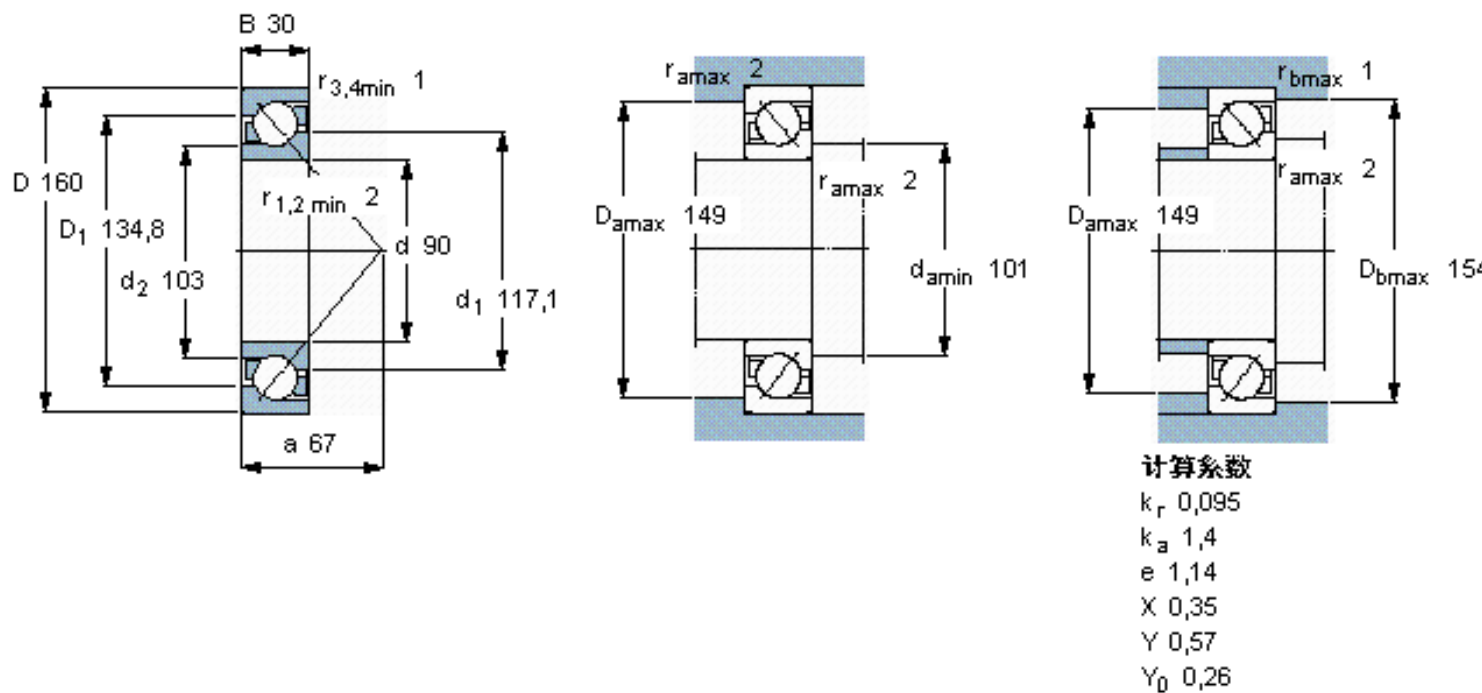

SKF 7218 BECBM参数

主要尺寸	d	90	mm	-
	D	160	mm	-
	B	30	mm	-
基本额定载荷	C	108000	N	动载荷
	C_0	96500	N	静载荷
疲劳载荷极限	P_u	3650	N	-
额定转速	参考转速	4500	r/min	-
	极限转速	4800	r/min	-
重量	重量	2410	g	-
型号	* SKF 探索者轴承	7218 BECBM	-	-

SKF 7218 BECBM图片

参考资料:<http://www.sozhou.com/p/d7d14d8d.html>

计算系数

k_r 0,095

k_a 1,4

e 1,14

X 0,35

Y 0,57

Y_0 0,26