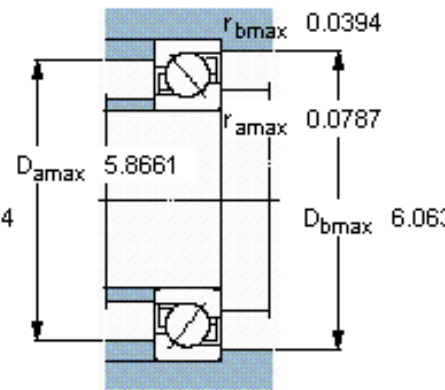

SKF 7218 BECBM参数

主要尺寸	d	90	mm	-
	D	160	mm	-
	B	30	mm	-
基本额定载荷	C	108000	N	动载荷
	C_0	96500	N	静载荷
疲劳载荷极限	P_u	3650	N	-
额定转速	参考转速	4500	r/min	-
	极限转速	4800	r/min	-
重量	重量	2410	g	-
型号	* SKF 探索者轴承	7218 BECBM	-	-

SKF 7218 BECBM图片

参考资料:<http://www.sozhou.com/p/d7d14d8d.html>

计算系数

k_r 0,095

k_a 1,4

e 1,14

X 0,35

Y 0,57

Y_0 0,26