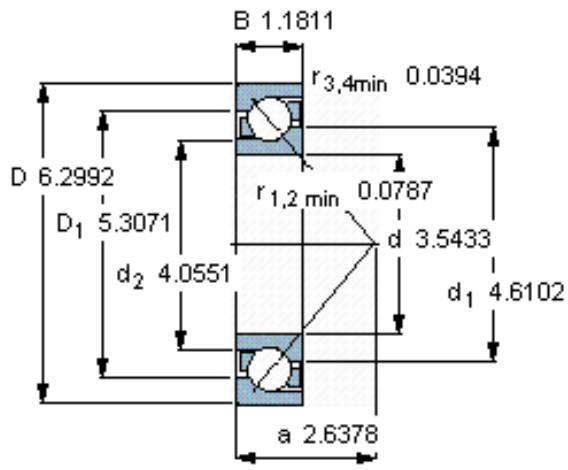

SKF 7218 BECBM参数

主要尺寸	d	90	mm	-
	D	160	mm	-
	B	30	mm	-
基本额定载荷	C	108000	N	动载荷
	C_0	96500	N	静载荷
疲劳载荷极限	P_u	3650	N	-
额定转速	参考转速	4500	r/min	-
	极限转速	4800	r/min	-
重量	重量	2410	g	-
型号	* SKF 探索者轴承	7218 BECBM	-	-

SKF 7218 BECBM图片

参考资料:<http://www.sozhou.com/p/d7d14d8d.html>

计算系数

k_r 0,095

k_a 1,4

e 1,14

X 0,35

Y 0,57

Y_0 0,26