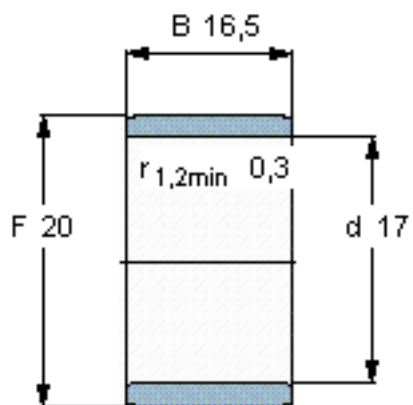

SKF IR 17x20x16.5参数

主要尺寸	d	17	mm	-
	F	20	mm	-
	B	16.5	mm	-
	最小	0.3	mm	-
重量	重量	11	g	-
型号	型号	IR 17x20x16.5	-	-

SKF IR 17x20x16.5图片

参考资料: <http://www.sozhou.com/p/d7d72edc.html>