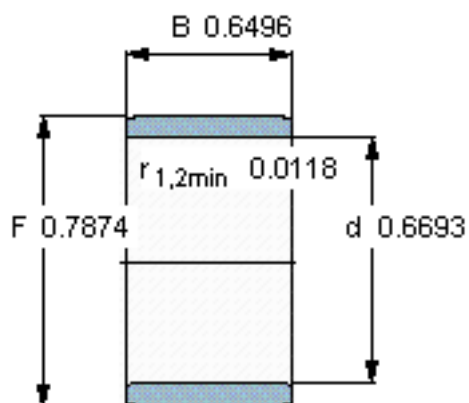

SKF IR 17x20x16.5参数

主要尺寸	d	17	mm	-
	F	20	mm	-
	B	16.5	mm	-
	最小	0.3	mm	-
重量	重量	11	g	-
型号	型号	IR 17x20x16.5	-	-

SKF IR 17x20x16.5图片

参考资料: <http://www.sozhou.com/p/d7d72edc.html>