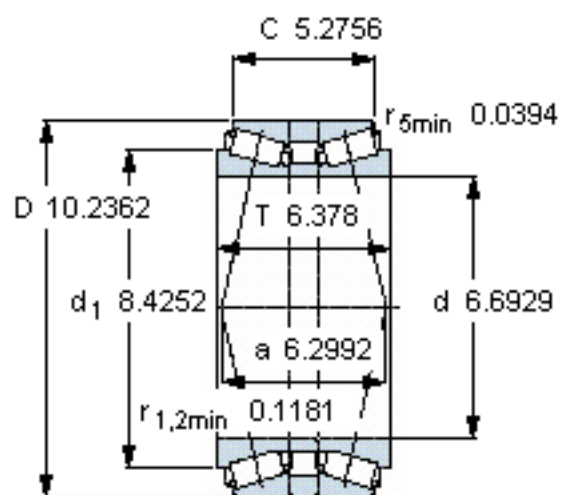

SKF 32034T162 X/DB31参数

主要尺寸	d	170	mm	-
	D	260	mm	-
	B	162	mm	-
基本额定载荷	C	880000	N	动载荷
	C_0	1830000	N	静载荷
疲劳载荷极限	P_u	180000	N	-
额定转速	参考转速	1400	r/min	-
	极限转速	2200	r/min	-
重量	重量	30500	g	-
型号	* SKF 探索者轴承	32034T162 X/DB31	-	-

SKF 32034T162 X/DB31图片

计算系数
e 0,44
 Y_1 1,5
 Y_2 2,3
 Y_0 1,4

参考资料:<http://www.sozhou.com/p/d804d69e.html>

计算系数

e 0,44

Y_1 1,5

Y_2 2,3

Y_0 1,4