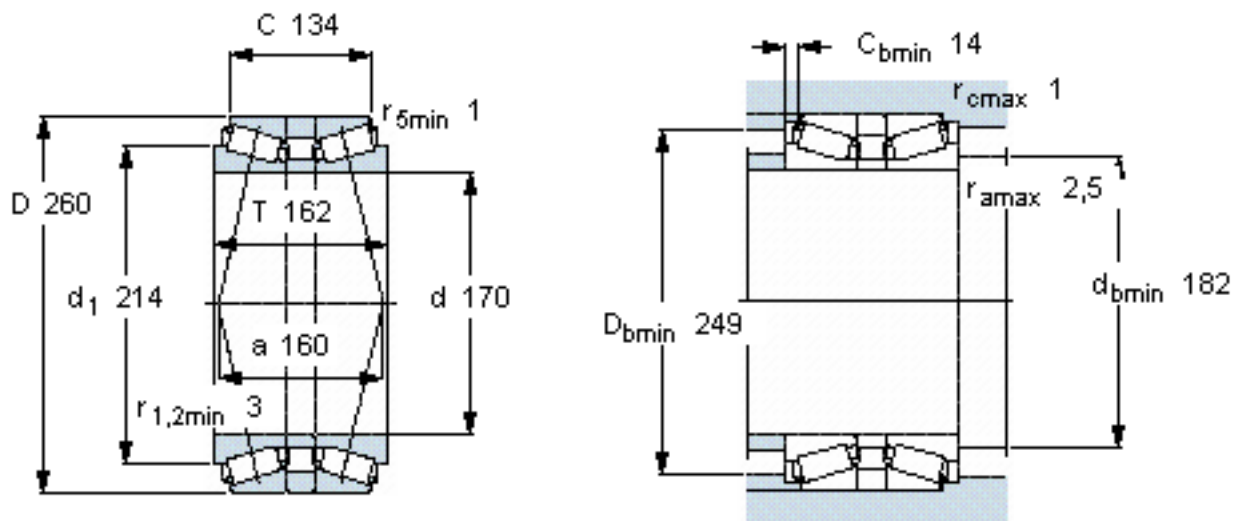

SKF 32034T162 X/DB31参数

主要尺寸	d	170	mm	-
	D	260	mm	-
	B	162	mm	-
基本额定载荷	C	880000	N	动载荷
	C_0	1830000	N	静载荷
疲劳载荷极限	P_u	180000	N	-
额定转速	参考转速	1400	r/min	-
	极限转速	2200	r/min	-
重量	重量	30500	g	-
型号	* SKF 探索者轴承	32034T162 X/DB31	-	-

SKF 32034T162 X/DB31图片

计算系数
e 0,44
 Y_1 1,5
 Y_2 2,3
 Y_0 1,4

参考资料:<http://www.sozhou.com/p/d804d69e.html>

计算系数

e 0,44

Y_1 1,5

Y_2 2,3

Y_0 1,4