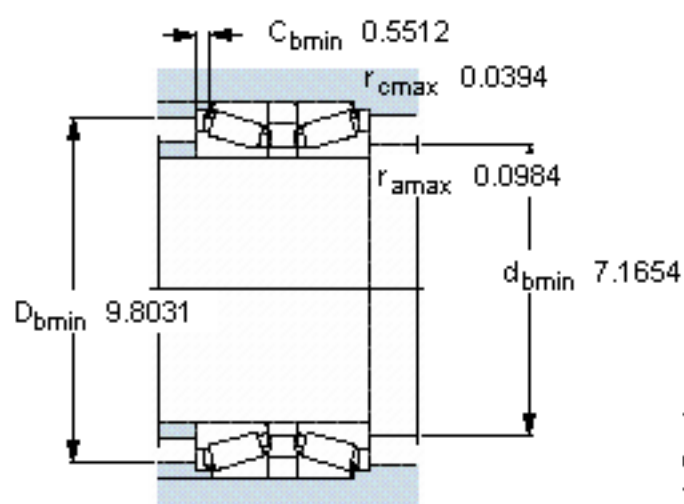

SKF 32034T162 X/DB31参数

主要尺寸	d	170	mm	-
	D	260	mm	-
	B	162	mm	-
基本额定载荷	C	880000	N	动载荷
	C_0	1830000	N	静载荷
疲劳载荷极限	P_u	180000	N	-
额定转速	参考转速	1400	r/min	-
	极限转速	2200	r/min	-
重量	重量	30500	g	-
型号	* SKF 探索者轴承	32034T162 X/DB31	-	-

SKF 32034T162 X/DB31图片

计算系数
e 0,44
 Y_1 1,5
 Y_2 2,3
 Y_0 1,4

参考资料:<http://www.sozhou.com/p/d804d69e.html>

计算系数

e 0,44

Y_1 1,5

Y_2 2,3

Y_0 1,4