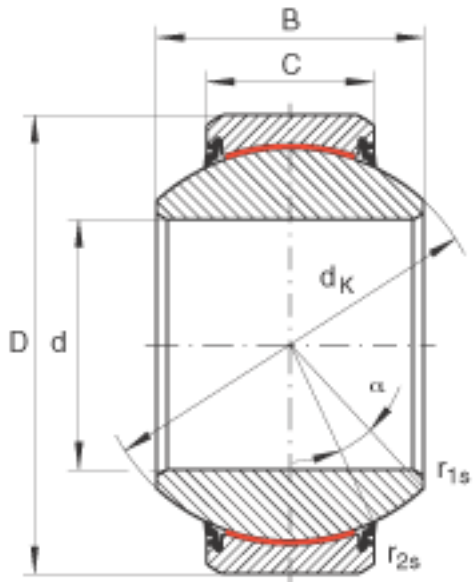

参考资料:<http://www.sozhou.com/p/d85868d7.html>