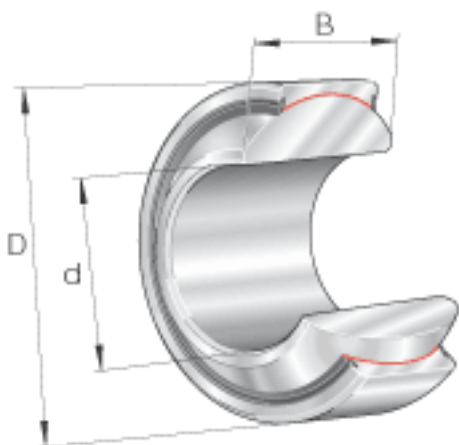

INA GE30-FW-2RS参数

尺寸	d	30	mm	公差: 0 / -0,01
	D	55	mm	公差: 0 / -0,013
	B	32	mm	公差: 0 / -0,12
说明		0 - 0.05	mm	径向内部游隙
尺寸	C	20	mm	公差: 0 / -0,3
	$D_{a \min}$	44.5	mm	-
	$d_{a \max}$	34.4	mm	-
	d_K	47	mm	-
	$r_{1s \min}$	0.6	mm	倒角尺寸
	$r_{2s \min}$	1	mm	倒角尺寸
接触角	α	17		-
重量	m	280	g	质量
基本额定载荷	C_r	210000	N	基本额定动载荷, 径向
	C_{0r}	350000	N	基本额定静载荷, 径向

INA GE30-FW-2RS图片