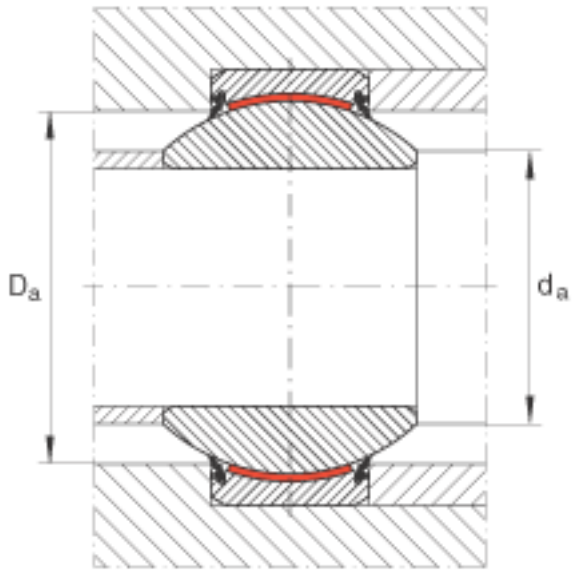

参考资料:<http://www.sozhou.com/p/d85868d7.html>