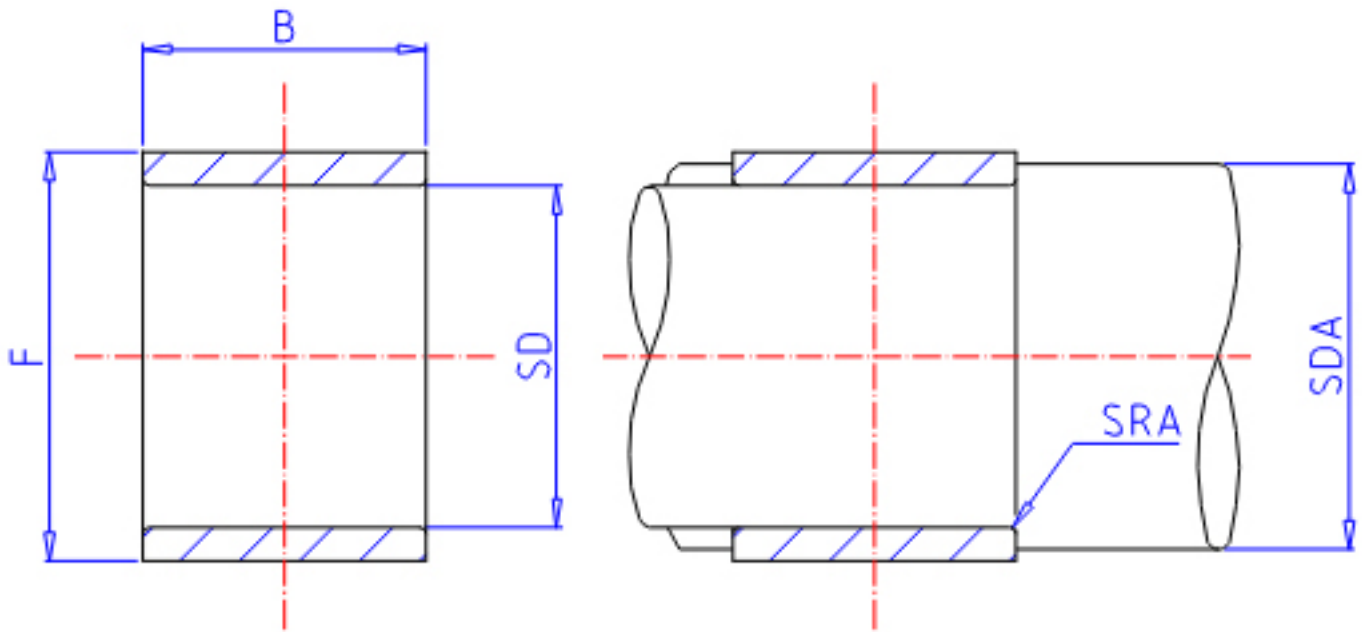

参考资料:<http://www.sozhou.com/p/d8a5c5a1.html>