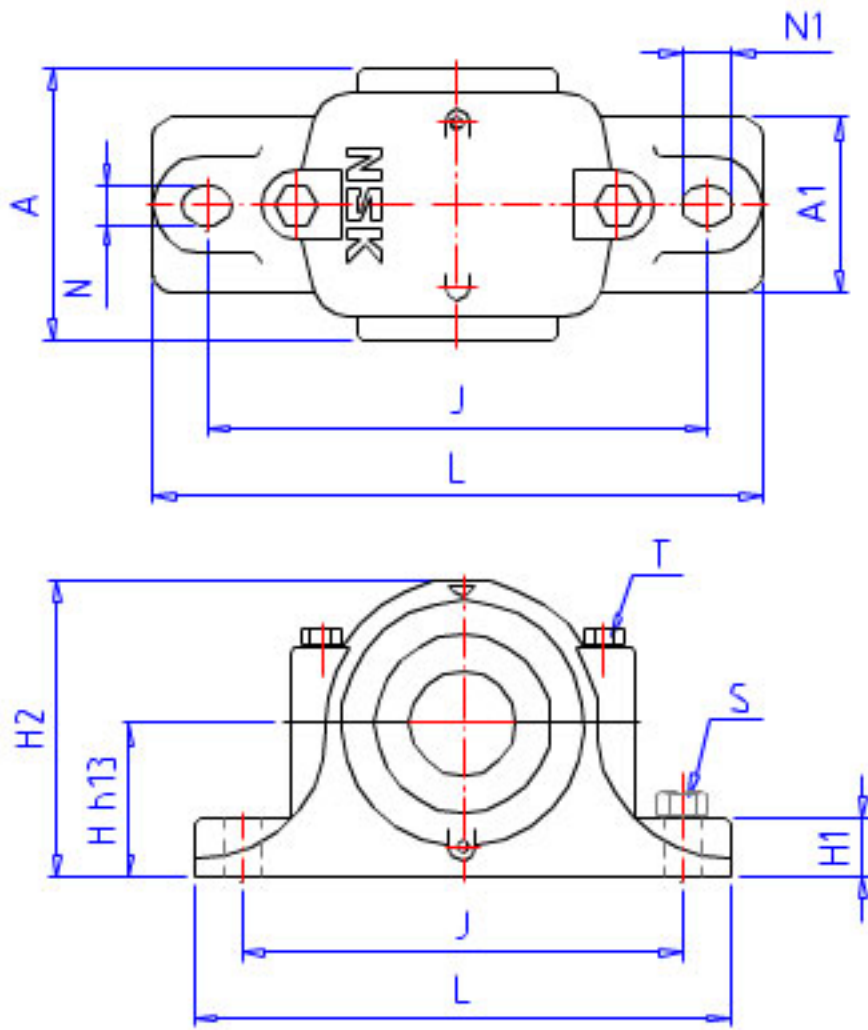

参考资料:<http://www.sozhou.com/p/d8aacebc.html>