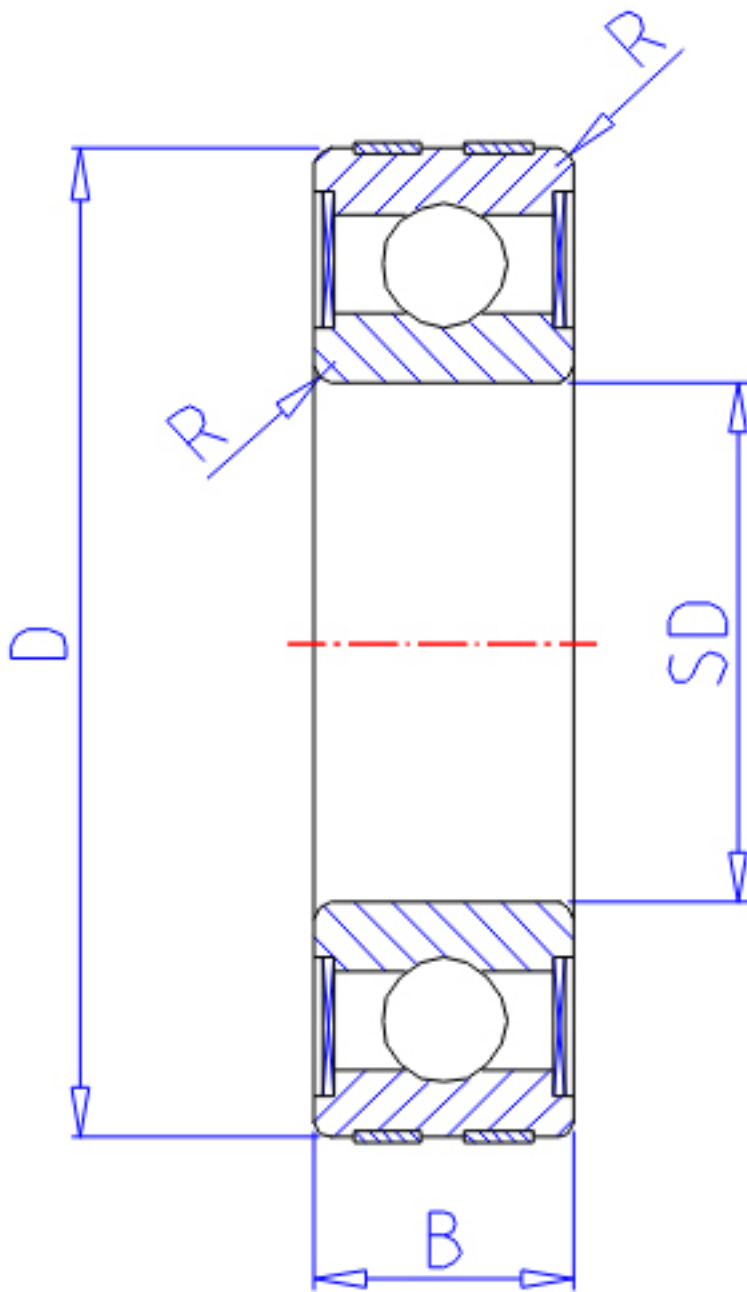

NTN EC-6303LLU参数

主要尺寸	SD	17	mm	-
	D	47	mm	外径
	B	14	mm	宽度
	R	1.0	mm	-
型号	ORDER	EC-6303LLU		型号
基本额定载荷	CR	13500	N	动载荷
	COR	6550	N	静载荷
	CRF	1380	kgf	动载荷
	CORF	665	kgf	静载荷
允许载荷	AL1	6550	N	允许载荷
	AL2	665	kgf	允许载荷
极限转速	LSG	16000	r/min	脂润滑
	LSO	19000	r/min	油润滑
重量	MASS	110	g	重量

NTN EC-6303LLU图片

参考资料:<http://www.sozhou.com/p/d8ba2028.html>