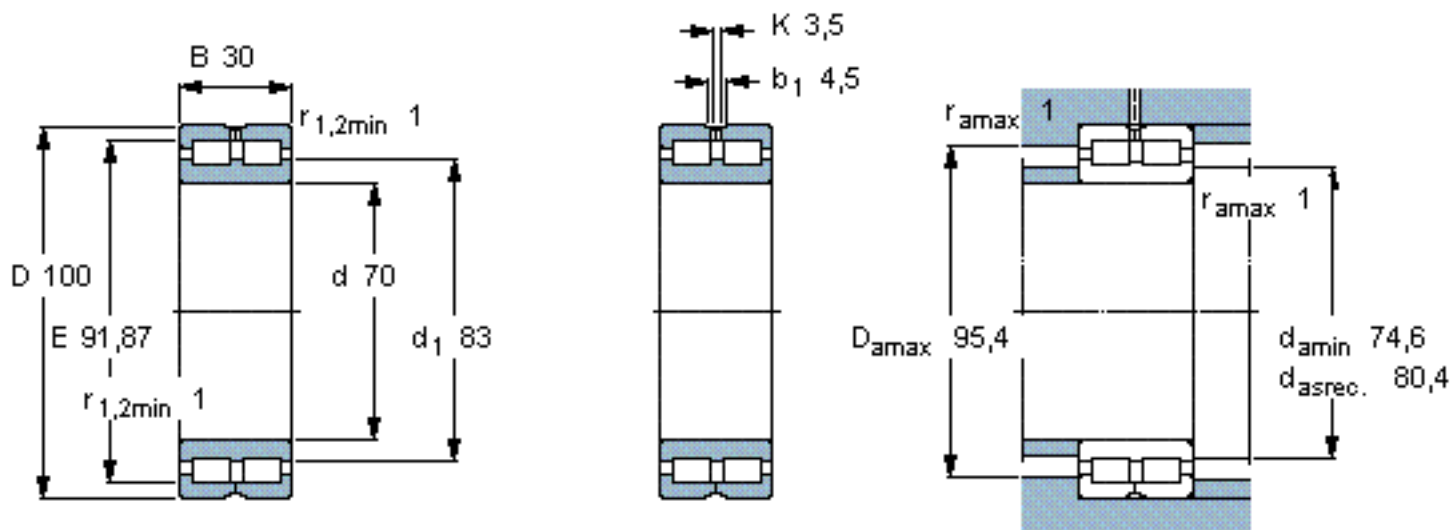

SKF NNC 4914 CV参数

主要尺寸	d	70	mm	-
	D	100	mm	-
	B	30	mm	-
基本额定载荷	C	114000	N	动载荷
	C_0	193000	N	静载荷
疲劳载荷极限	P_u	22400	N	-
额定转速	参考转速	3000	r/min	-
	极限转速	3800	r/min	-
重量	重量	780	g	-
型号	型号	NNC 4914 CV	-	-

SKF NNC 4914 CV图片