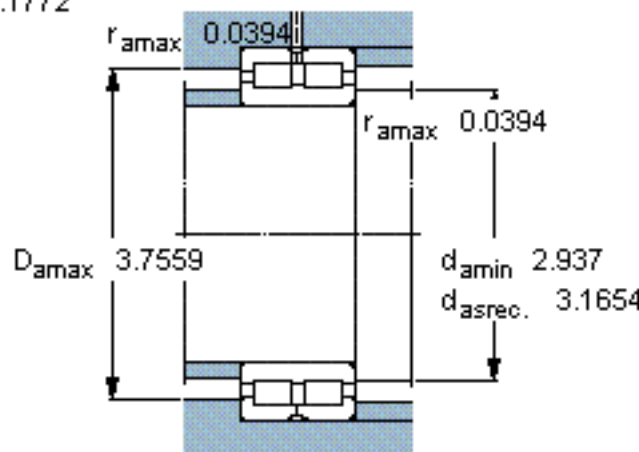

计算系数

k_r 0,25