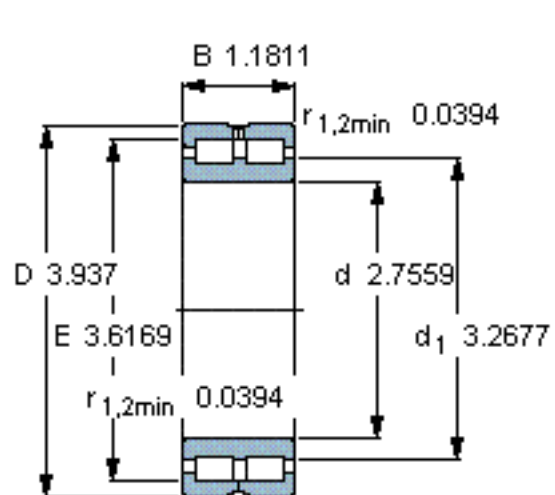

计算系数

k_r 0,25