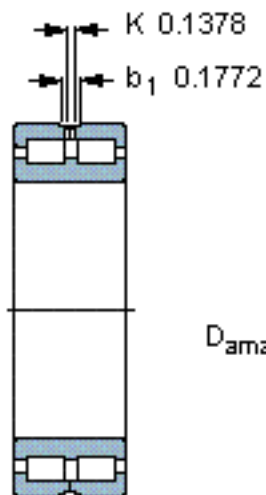

计算系数

k_r 0,25