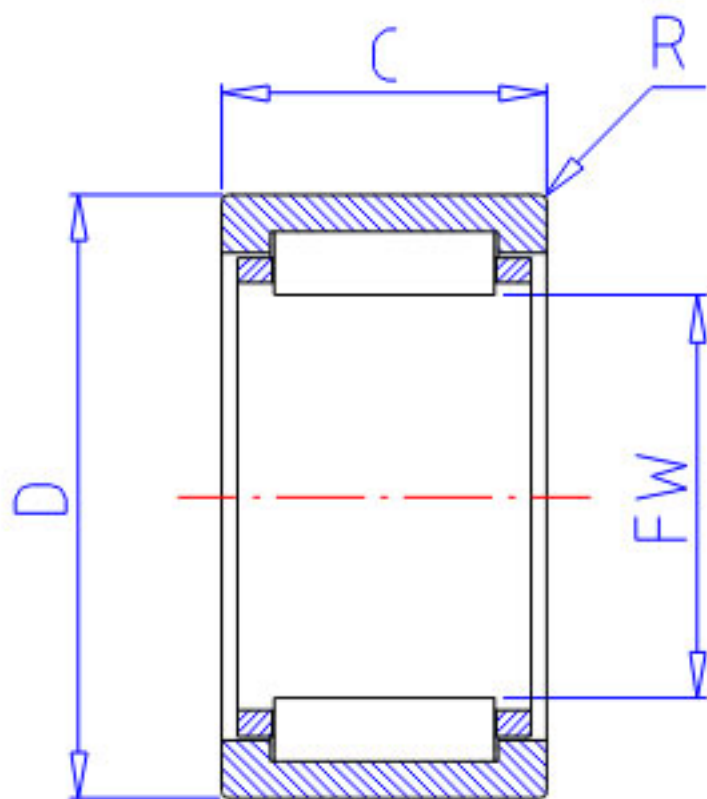

参考资料:<http://www.sozhou.com/p/d8fd1c36.html>