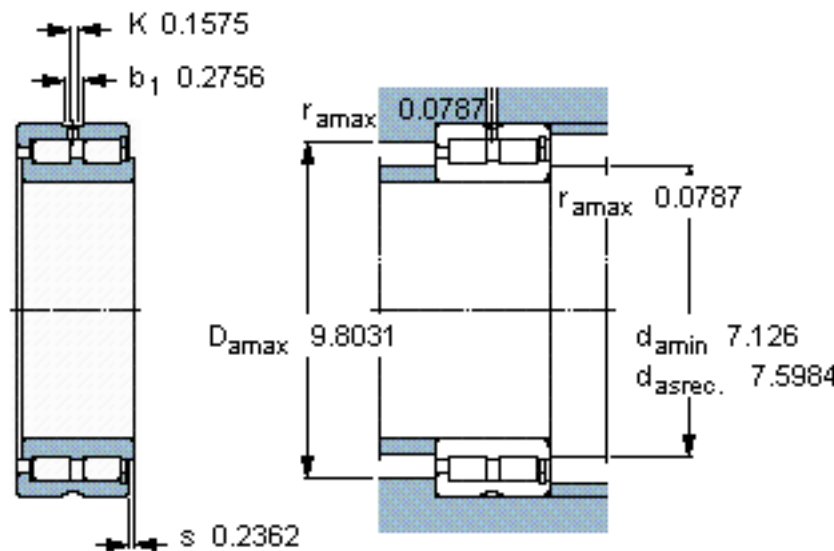

SKF NNCF 5034 CV参数

主要尺寸	d	170	mm	-
	D	260	mm	-
	B	122	mm	-
基本额定载荷	C	1230000	N	动载荷
	C_0	2120000	N	静载荷
疲劳载荷极限	P_u	236000	N	-
额定转速	参考转速	1100	r/min	-
	极限转速	1400	r/min	-
重量	重量	23000	g	-
型号	型号	NNCF 5034 CV	-	-

SKF NNCF 5034 CV图片

计算系数

$k_f = 0,5$

参考资料: <http://www.sozhou.com/p/d9161618.html>

计算系数

k_r 0,5