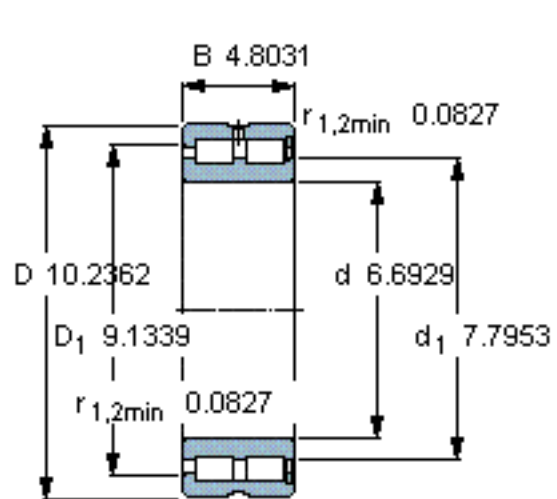

SKF NNCF 5034 CV参数

主要尺寸	d	170	mm	-
	D	260	mm	-
	B	122	mm	-
基本额定载荷	C	1230000	N	动载荷
	C_0	2120000	N	静载荷
疲劳载荷极限	P_u	236000	N	-
额定转速	参考转速	1100	r/min	-
	极限转速	1400	r/min	-
重量	重量	23000	g	-
型号	型号	NNCF 5034 CV	-	-

SKF NNCF 5034 CV图片

计算系数

$k_f = 0,5$

参考资料: <http://www.sozhou.com/p/d9161618.html>

计算系数

k_r 0,5