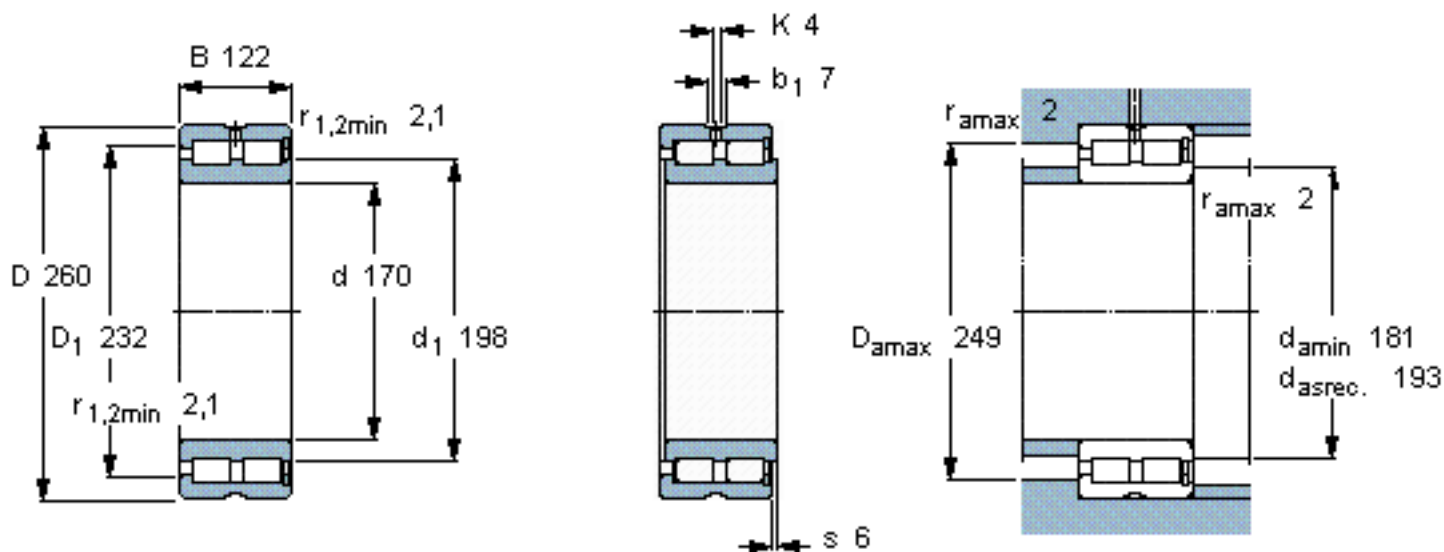

SKF NNCF 5034 CV参数

主要尺寸	d	170	mm	-
	D	260	mm	-
	B	122	mm	-
基本额定载荷	C	1230000	N	动载荷
	C_0	2120000	N	静载荷
疲劳载荷极限	P_u	236000	N	-
额定转速	参考转速	1100	r/min	-
	极限转速	1400	r/min	-
重量	重量	23000	g	-
型号	型号	NNCF 5034 CV	-	-

SKF NNCF 5034 CV图片

计算系数

$k_f = 0,5$

参考资料: <http://www.sozhou.com/p/d9161618.html>

计算系数

k_r 0,5