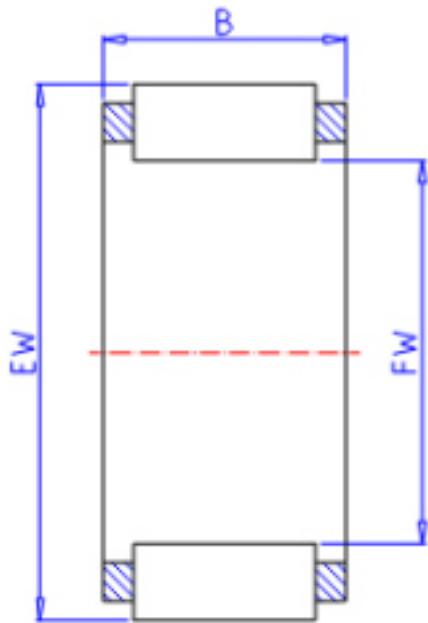

KOYO RS20/15参数

主要尺寸	FW	20.00	mm	内径
	EW	26.00	mm	外径
	B	15.0	mm	宽度
型号	ORDER	RS20/15		型号
基本额定载荷	C	13900	N	动载荷
	C0	16700	N	静载荷
极限转速	NO	22000	1/min	油润滑

KOYO RS20/15图片

参考资料:<http://www.sozhou.com/p/d917a0ae.html>