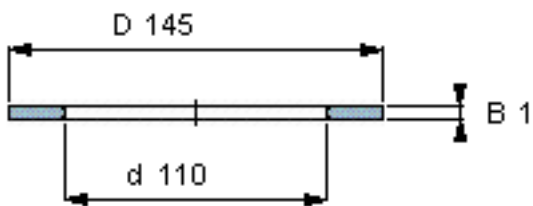

SKF AS 110145参数

尺寸	d	110	mm	-
	D	145	mm	-
	B	1	mm	-
	d <sub>1</sub>	-	mm	-
	D <sub>1</sub>	-	mm	-
	r <sub>1</sub> 、r <sub>1.2</sub>	-	mm	-
重量	重量	55	g	-
型号	型号	AS 110145	-	-

SKF AS 110145图片

推力圈

推力圈

参考资料:<http://www.sozhou.com/p/d956daeb.html>