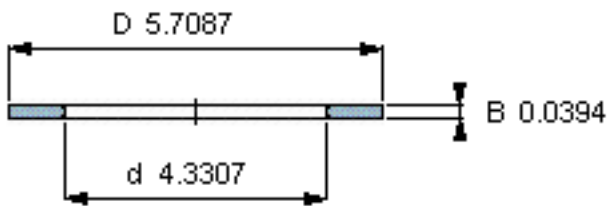

SKF AS 110145参数

尺寸	d	110	mm	-
	D	145	mm	-
	B	1	mm	-
	d <sub>1</sub>	-	mm	-
	D <sub>1</sub>	-	mm	-
	r <sub>1</sub> 、r <sub>1.2</sub>	-	mm	-
重量	重量	55	g	-
型号	型号	AS 110145	-	-

SKF AS 110145图片

推力圈

推力圈

参考资料:<http://www.sozhou.com/p/d956daeb.html>