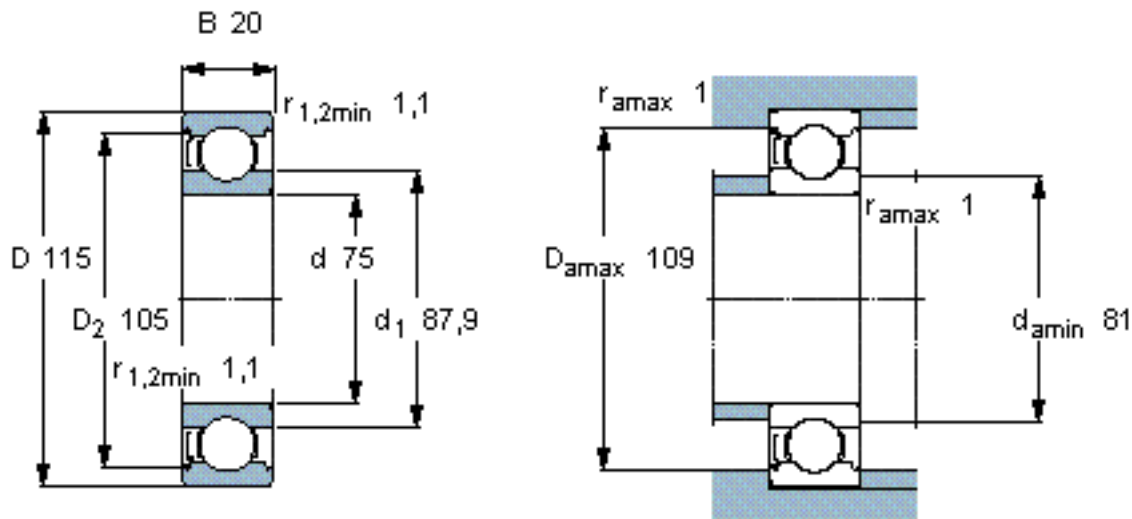

SKF 6015-Z/W64 \*参数

主要尺寸	d	75	mm	-
	D	115	mm	-
	B	20	mm	-
基本额定载荷	C	41600	N	动载荷
	$C_0$	33500	N	静载荷
疲劳载荷极限	$P_u$	1430	N	-
极限转速	极限转速	3200	r/min	-
重量	重量	640	g	-
型号	* SKF 探索者轴承	6015-Z/W64 *	-	-

SKF 6015-Z/W64 \*图片