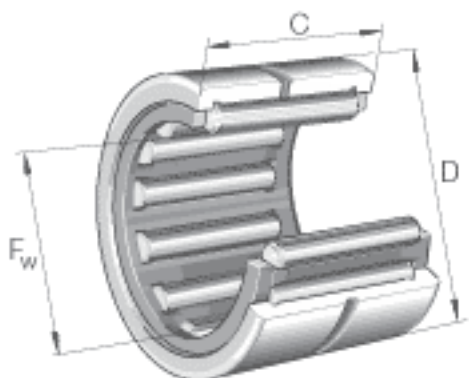

INA RNA4913参数

尺寸	F_w	72	mm	-
	D	90	mm	-
	C	25	mm	-
	r_{min}	1	mm	-
重量	m	312	g	质量
基本额定载荷	C_r	69000	N	基本额定动载荷, 径向
	C_{0r}	112000	N	基本额定静载荷, 径向
疲劳极限载荷	C_{ur}	19500	N	疲劳极限载荷, 径向
极限转速	n_G	6300	r/min	极限转速
参考转速	n_B	3400	r/min	参考转速

INA RNA4913图片