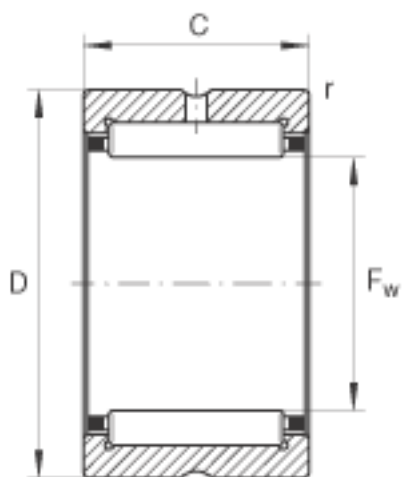

INA RNA4913参数

尺寸	F_w	72	mm	-
	D	90	mm	-
	C	25	mm	-
	r_{min}	1	mm	-
重量	m	312	g	质量
基本额定载荷	C_r	69000	N	基本额定动载荷, 径向
	C_{0r}	112000	N	基本额定静载荷, 径向
疲劳极限载荷	C_{ur}	19500	N	疲劳极限载荷, 径向
极限转速	n_G	6300	r/min	极限转速
参考转速	n_B	3400	r/min	参考转速

INA RNA4913图片

参考资料:<http://www.sozhou.com/p/d9898b4c.html>