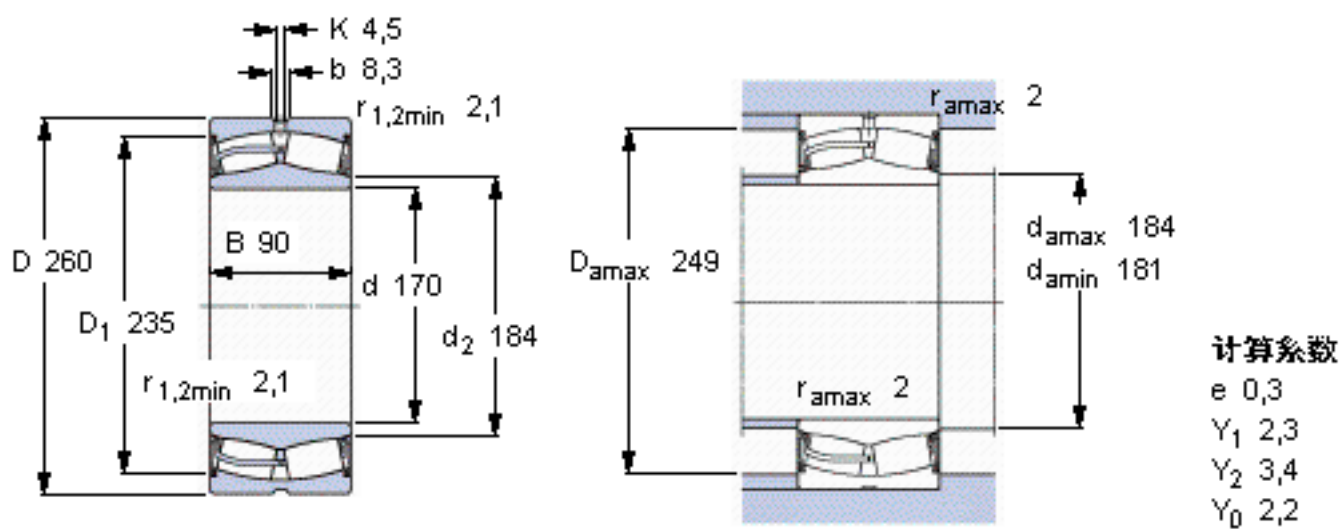

SKF 24034-2CS5/VT143 *参数

主要尺寸	d	170	mm	-
	D	260	mm	-
	B	90	mm	-
基本额定载荷	C	930000	N	动载荷
	C_0	1460000	N	静载荷
疲劳载荷极限	P_u	137000	N	-
额定转速	参考转速	-	r/min	-
	极限转速	400	r/min	-
重量	重量	17500	g	-
型号	* SKF 探索者轴承	24034-2CS5/VT143 *	-	-

SKF 24034-2CS5/VT143 *图片

参考资料:<http://www.sozhou.com/p/d9a29198.html>