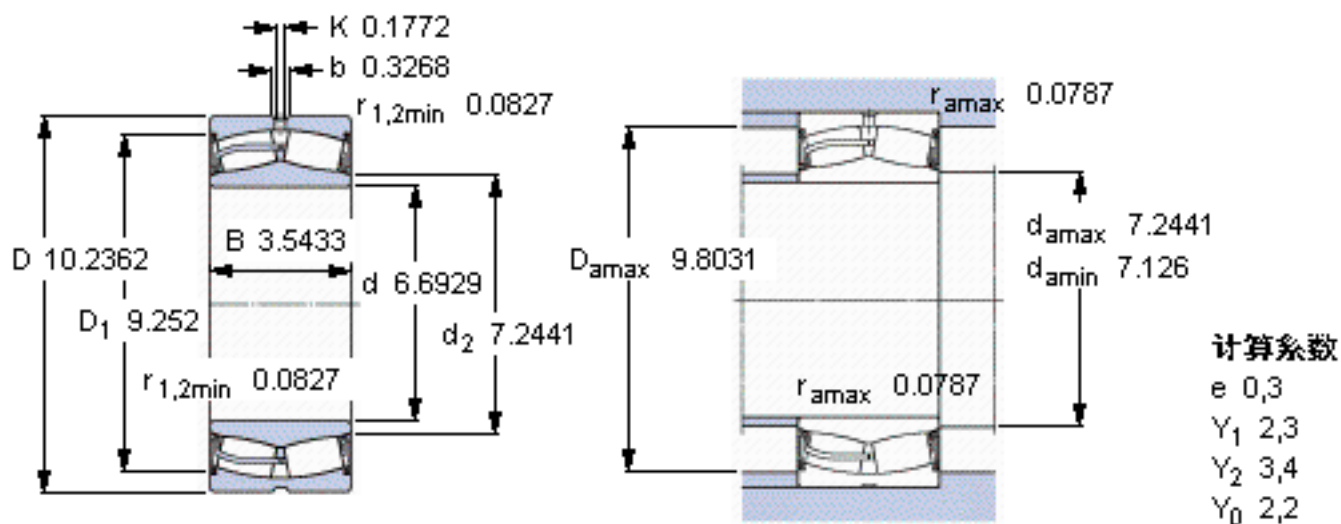

SKF 24034-2CS5/VT143 *参数

主要尺寸	d	170	mm	-
	D	260	mm	-
	B	90	mm	-
基本额定载荷	C	930000	N	动载荷
	C_0	1460000	N	静载荷
疲劳载荷极限	P_u	137000	N	-
额定转速	参考转速	-	r/min	-
	极限转速	400	r/min	-
重量	重量	17500	g	-
型号	* SKF 探索者轴承	24034-2CS5/VT143 *	-	-

SKF 24034-2CS5/VT143 *图片

参考资料:<http://www.sozhou.com/p/d9a29198.html>