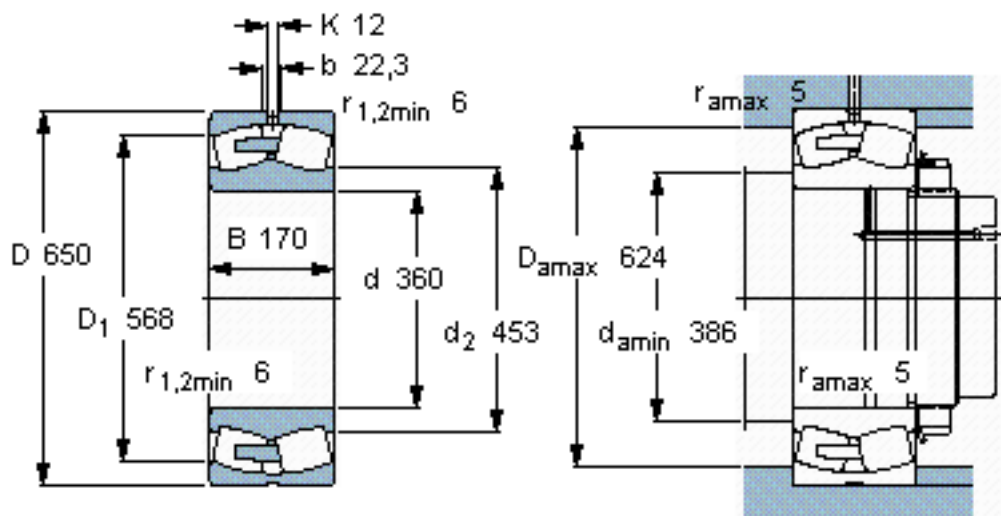

SKF 22272 CA/W33 \*参数

主要尺寸	d	360	mm	-
	D	650	mm	-
	B	170	mm	-
基本额定载荷	C	4300000	N	动载荷
	$C_0$	6200000	N	静载荷
疲劳载荷极限	$P_u$	440000	N	-
额定转速	参考转速	630	r/min	-
	极限转速	850	r/min	-
重量	重量	255000	g	-
型号	* SKF 探索者轴承	22272 CA/W33 *	-	-

SKF 22272 CA/W33 \*图片

参考资料:<http://www.sozhou.com/p/d9d93565.html>