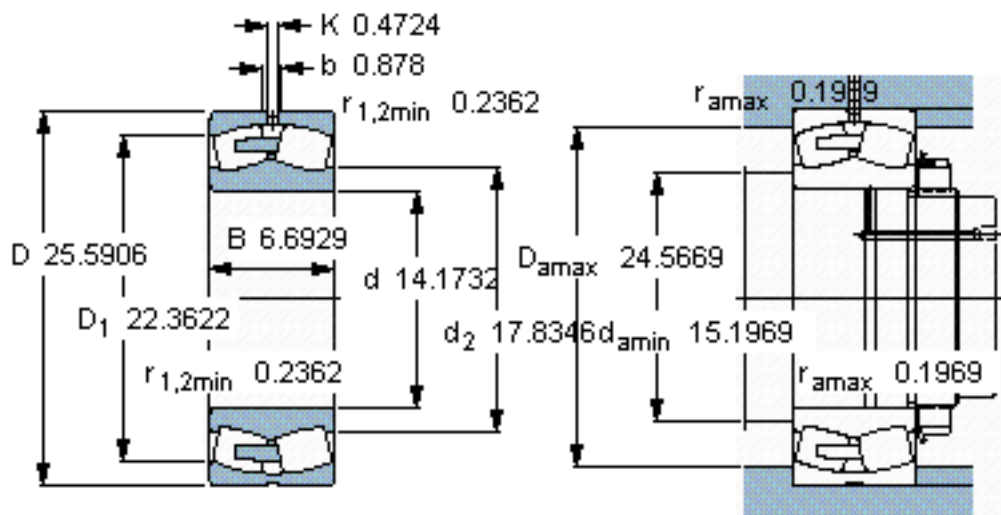

SKF 22272 CA/W33 \*参数

主要尺寸	d	360	mm	-
	D	650	mm	-
	B	170	mm	-
基本额定载荷	C	4300000	N	动载荷
	$C_0$	6200000	N	静载荷
疲劳载荷极限	$P_u$	440000	N	-
额定转速	参考转速	630	r/min	-
	极限转速	850	r/min	-
重量	重量	255000	g	-
型号	* SKF 探索者轴承	22272 CA/W33 *	-	-

SKF 22272 CA/W33 \*图片

参考资料:<http://www.sozhou.com/p/d9d93565.html>