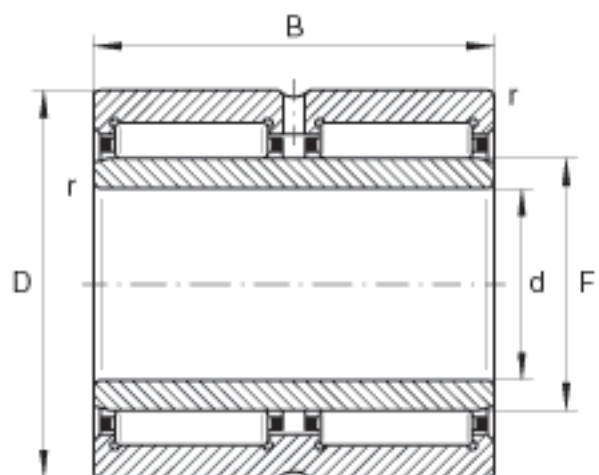

参考资料:<http://www.sozhou.com/p/d9e92ad6.html>