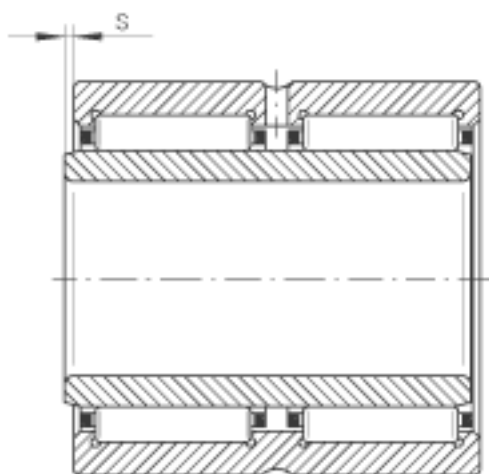

参考资料:<http://www.sozhou.com/p/d9e92ad6.html>