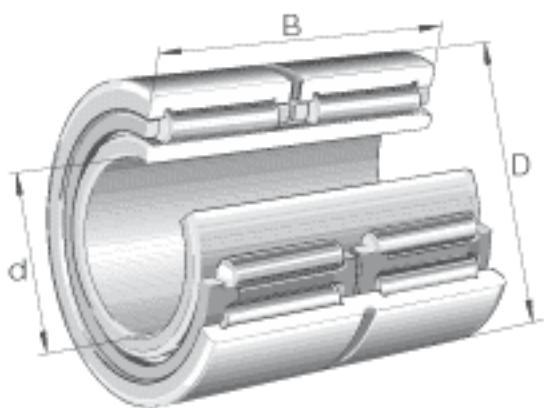

## INA NA6918-ZW参数

说明				双列
尺寸	d	90	mm	-
	D	125	mm	-
	B	63	mm	-
	F	105	mm	-
极限转速	$n_G$	4400	r/min	极限转速
参考转速	$n_B$	2700	r/min	参考转速
疲劳极限载荷	$C_{ur}$	74000	N	疲劳极限载荷, 径向
尺寸	$r_{min}$	1.1	mm	-
	s	1	mm	轴向位移
重量	m	2310	g	质量
基本额定载荷	$C_r$	195000	N	基本额定动载荷, 径向
	$C_{0r}$	425000	N	基本额定静载荷, 径向

## INA NA6918-ZW图片

参考资料:<http://www.sozhou.com/p/d9e92ad6.html>