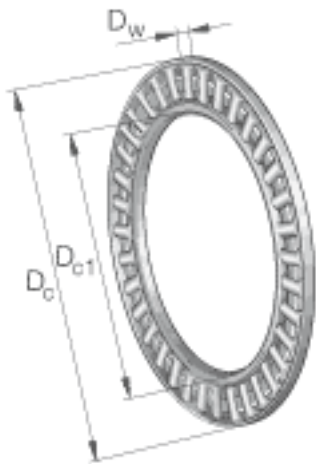

INA AXK6590参数

尺寸	$D_{c1}$	65	mm	-
	$D_c$	90	mm	-
	$D_w$	3	mm	-
	$E_a$	88	mm	-
	$E_b$	70	mm	-
重量	m	35	g	质量
基本额定载荷	$C_a$	46500	N	基本额定动载荷, 轴向
	$C_{0a}$	255000	N	基本额定静载荷, 轴向
疲劳极限载荷	$C_{ua}$	28500	N	疲劳极限载荷
极限转速	$n_G$	3650	r/min	极限转速
参考转速	$n_B$	1470	r/min	参考转速
说明		AS6590		推力轴承垫圈

INA AXK6590图片

参考资料:<http://www.sozhou.com/p/da3078a2.html>