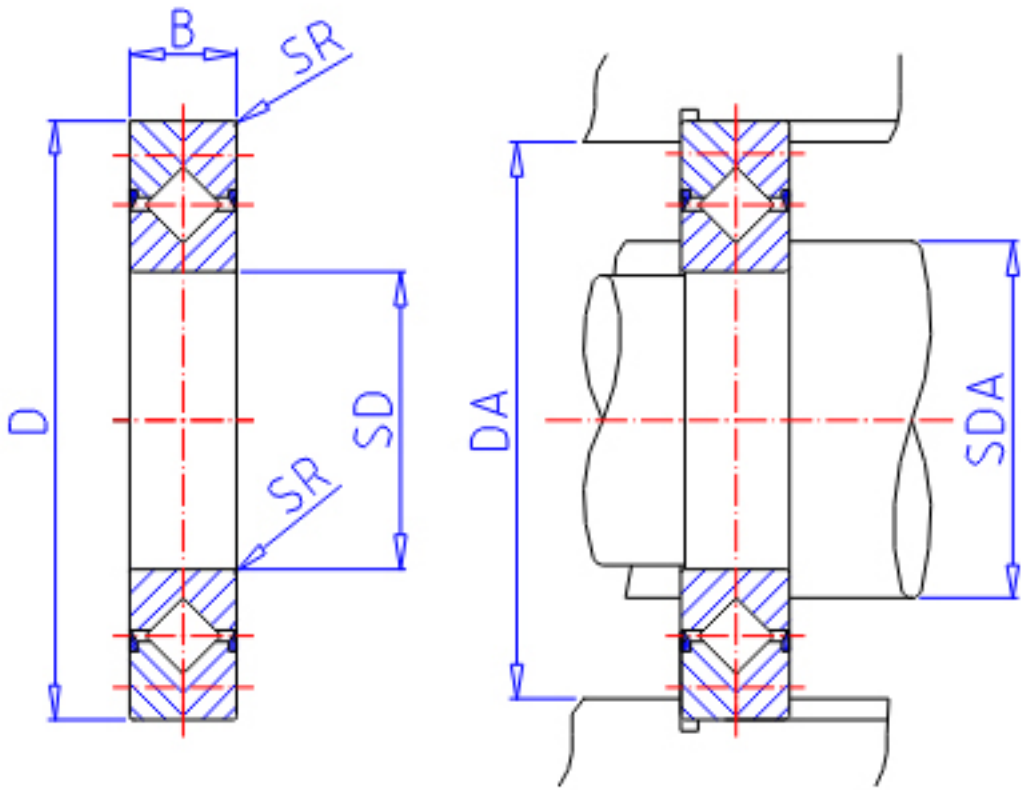

参考资料:<http://www.sozhou.com/p/da42749b.html>