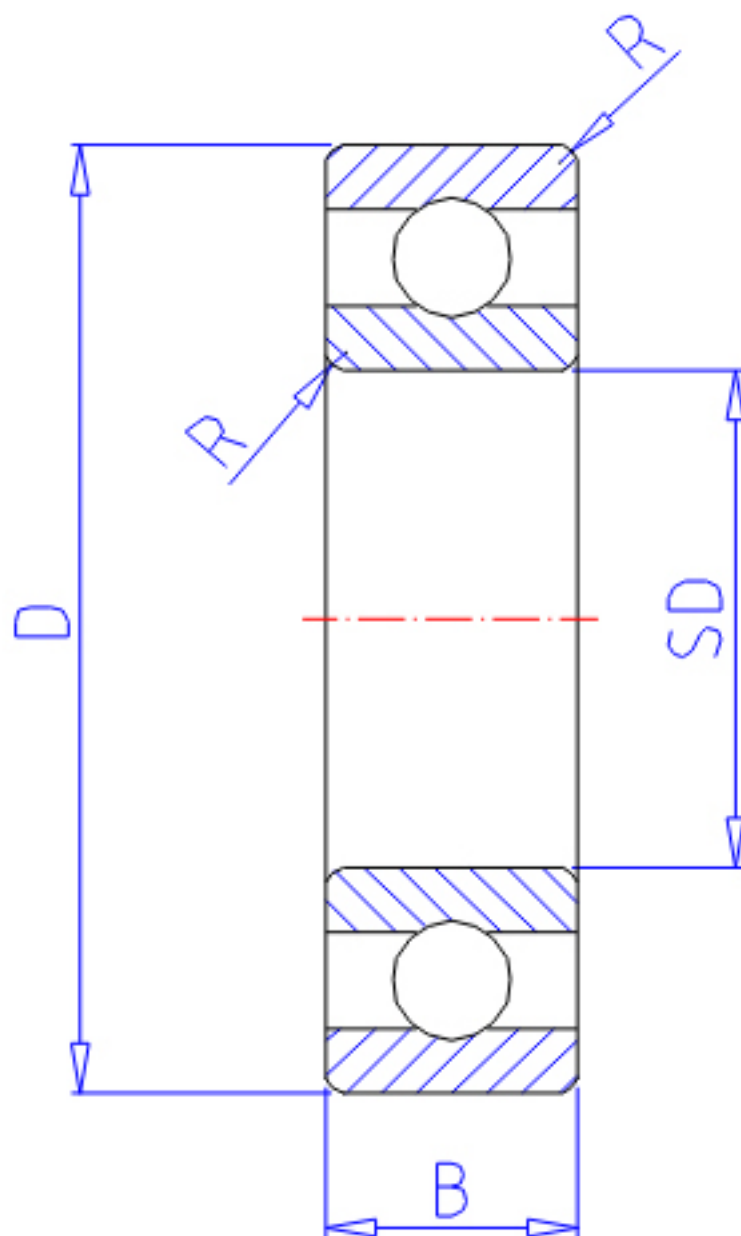

### NTN 16048参数

主要尺寸	SD	240	mm	-
	D	360	mm	外径
	B	37	mm	宽度
	R	2.1	mm	-
型号	ORDER	16048		型号
基本额定载荷	CR	178000	N	动载荷
	COR	217000	N	静载荷
	CRF	18200	kgf	动载荷
	CORF	22100	kgf	静载荷
极限转速	LSG	1700	r/min	脂润滑
	LSO	2000	r/min	油润滑
重量	MASS	12100	g	重量

### NTN 16048图片

参考资料:<http://www.sozhou.com/p/da518b7f.html>