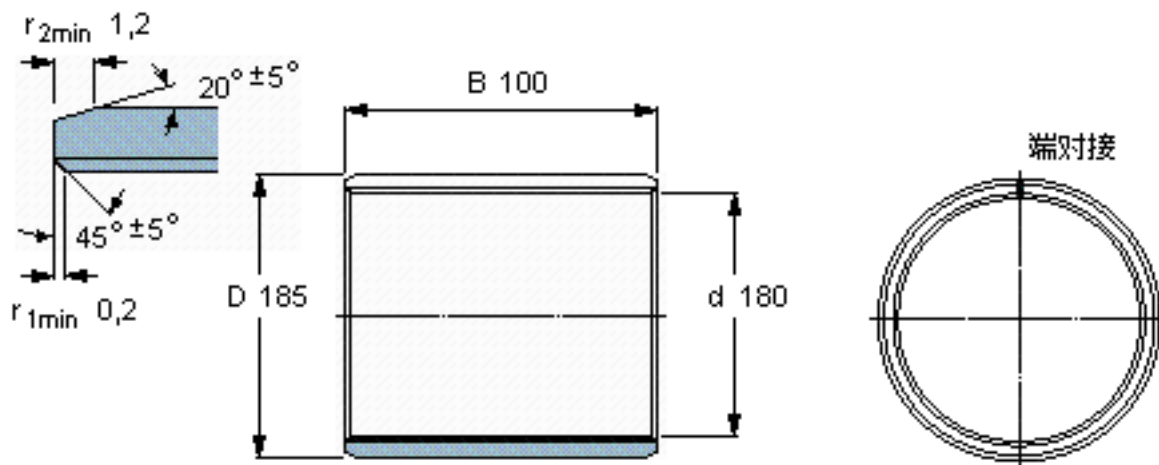

SKF PCM 180185100 B参数

主要尺寸	d	180	mm	-
	D	185	mm	-
	B	100	mm	-
基本额定载荷	C	1430000	N	动载荷
	$C_0$	4400000	N	静载荷
重量	重量	1100	g	-
型号	型号	PCM 180185100 B	-	-

SKF PCM 180185100 B图片

特定负荷系数  
材料常数

K 80  
 $K_M$  480

参考资料:<http://www.sozhou.com/p/da687633.html>