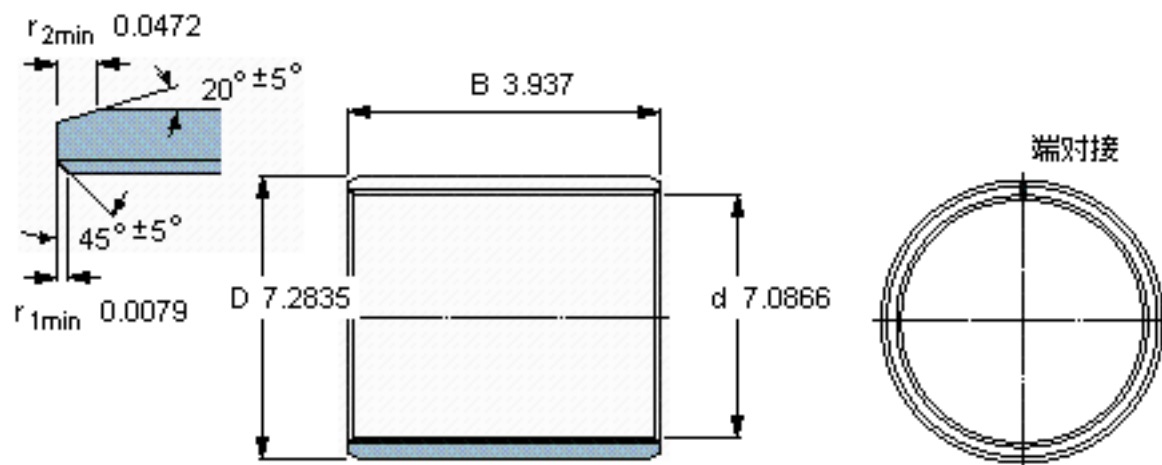

SKF PCM 180185100 B参数

主要尺寸	d	180	mm	-
	D	185	mm	-
	B	100	mm	-
基本额定载荷	C	1430000	N	动载荷
	$C_0$	4400000	N	静载荷
重量	重量	1100	g	-
型号	型号	PCM 180185100 B	-	-

SKF PCM 180185100 B图片

特定负荷系数  
材料常数

K 80  
 $K_M$  480

参考资料:<http://www.sozhou.com/p/da687633.html>