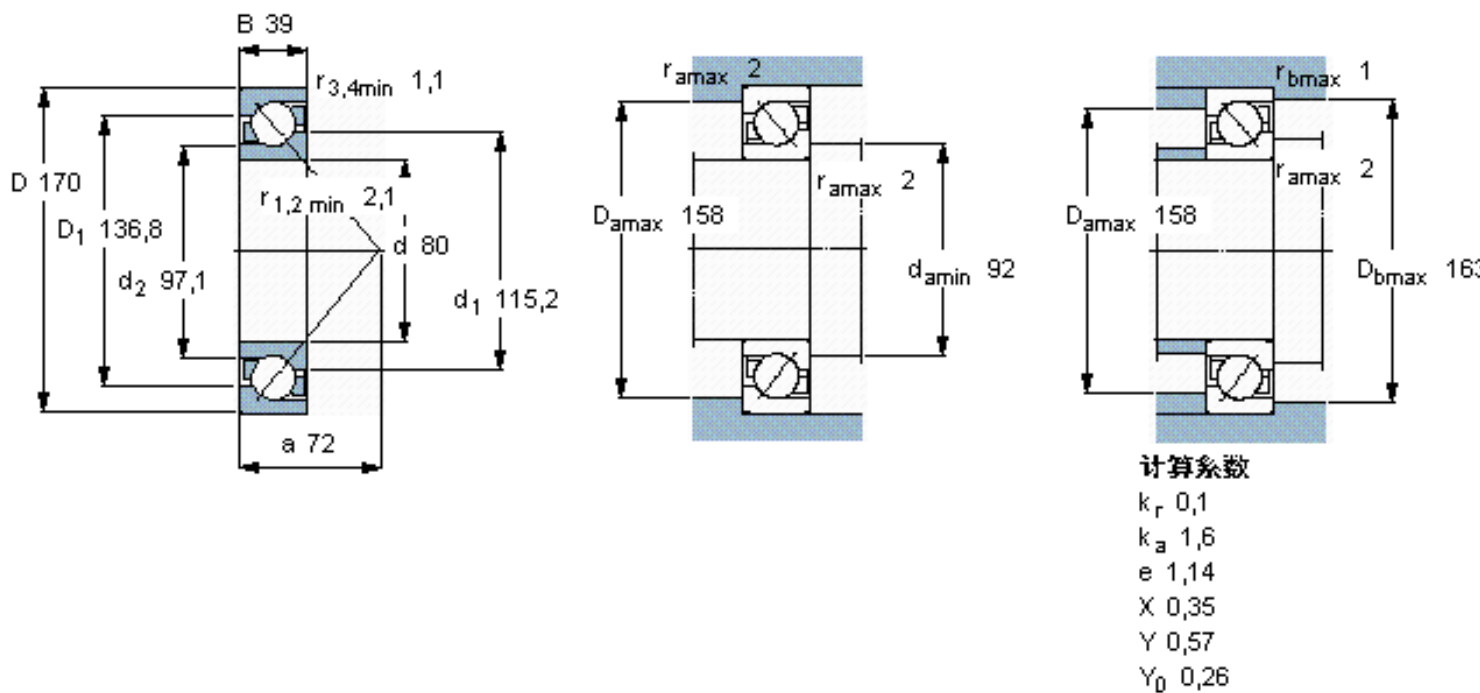

SKF 7316 BEGBY参数

主要尺寸	d	80	mm	-
	D	170	mm	-
	B	39	mm	-
基本额定载荷	C	143000	N	动载荷
	C_0	118000	N	静载荷
疲劳载荷极限	P_u	4500	N	-
额定转速	参考转速	4500	r/min	-
	极限转速	4500	r/min	-
重量	重量	3700	g	-
型号	* SKF 探索者轴承	7316 BEGBY	-	-

SKF 7316 BEGBY图片

参考资料:<http://www.sozhou.com/p/da74f278.html>

计算系数

k_r 0,1

k_a 1,6

e 1,14

X 0,35

Y 0,57