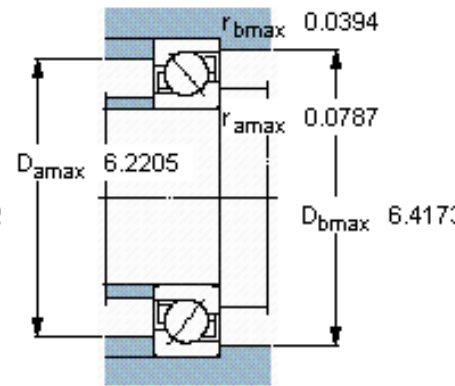

SKF 7316 BEGBY参数

主要尺寸	d	80	mm	-
	D	170	mm	-
	B	39	mm	-
基本额定载荷	C	143000	N	动载荷
	C_0	118000	N	静载荷
疲劳载荷极限	P_u	4500	N	-
额定转速	参考转速	4500	r/min	-
	极限转速	4500	r/min	-
重量	重量	3700	g	-
型号	* SKF 探索者轴承	7316 BEGBY	-	-

SKF 7316 BEGBY图片

参考资料:<http://www.sozhou.com/p/da74f278.html>

计算系数

k_r 0,1

k_a 1,6

e 1,14

X 0,35

Y 0,57