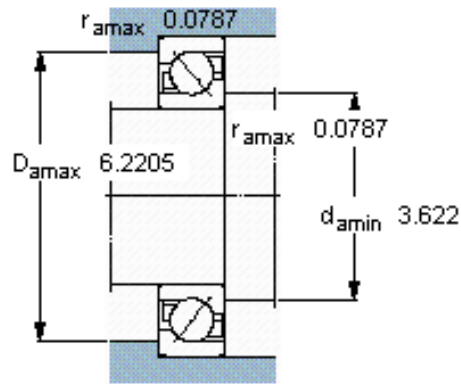

SKF 7316 BEGBY参数

主要尺寸	d	80	mm	-
	D	170	mm	-
	B	39	mm	-
基本额定载荷	C	143000	N	动载荷
	C_0	118000	N	静载荷
疲劳载荷极限	P_u	4500	N	-
额定转速	参考转速	4500	r/min	-
	极限转速	4500	r/min	-
重量	重量	3700	g	-
型号	* SKF 探索者轴承	7316 BEGBY	-	-

SKF 7316 BEGBY图片

参考资料:<http://www.sozhou.com/p/da74f278.html>

计算系数

k_r 0,1

k_a 1,6

e 1,14

X 0,35

Y 0,57