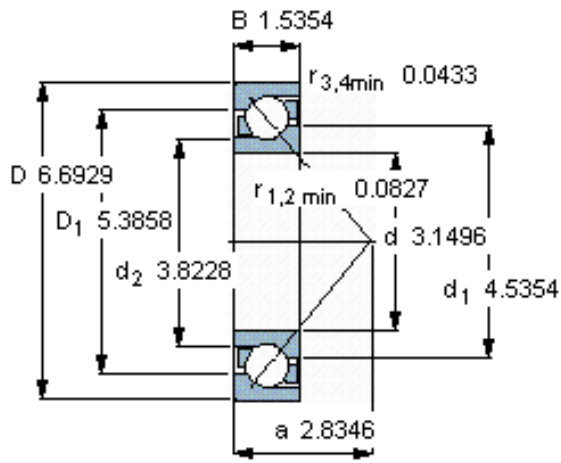

SKF 7316 BEGBY参数

主要尺寸	d	80	mm	-
	D	170	mm	-
	B	39	mm	-
基本额定载荷	C	143000	N	动载荷
	C_0	118000	N	静载荷
疲劳载荷极限	P_u	4500	N	-
额定转速	参考转速	4500	r/min	-
	极限转速	4500	r/min	-
重量	重量	3700	g	-
型号	* SKF 探索者轴承	7316 BEGBY	-	-

SKF 7316 BEGBY图片

参考资料:<http://www.sozhou.com/p/da74f278.html>

计算系数

k_r 0,1

k_a 1,6

e 1,14

X 0,35

Y 0,57