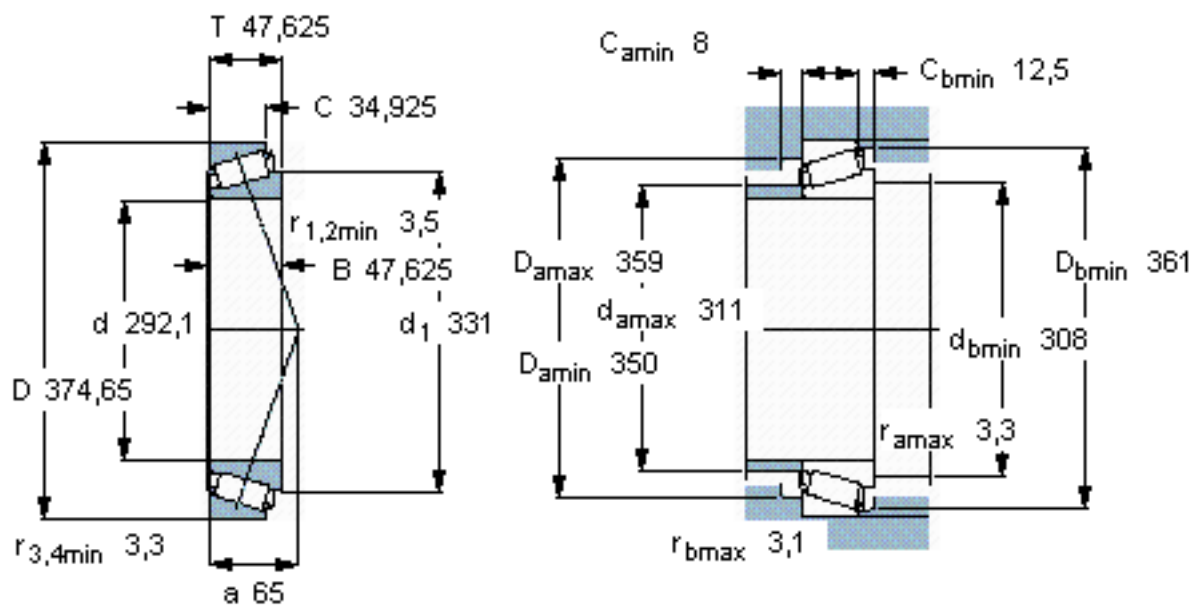

SKF L 555249/210/VE174参数

主要尺寸	d	292.1	mm	-
	D	374.65	mm	-
	T	47.625	mm	-
基本额定载荷	C	501000	N	动载荷
	C_0	1140000	N	静载荷
疲劳载荷极限	P_u	98000	N	-
额定转速	参考转速	1100	r/min	-
	极限转速	1600	r/min	-
重量	重量	12000	g	-
型号	* SKF 探索者轴承	L 555249/210/VE174	-	-

SKF L 555249/210/VE174图片

参考资料: <http://www.sozhou.com/p/daa0f881.html>