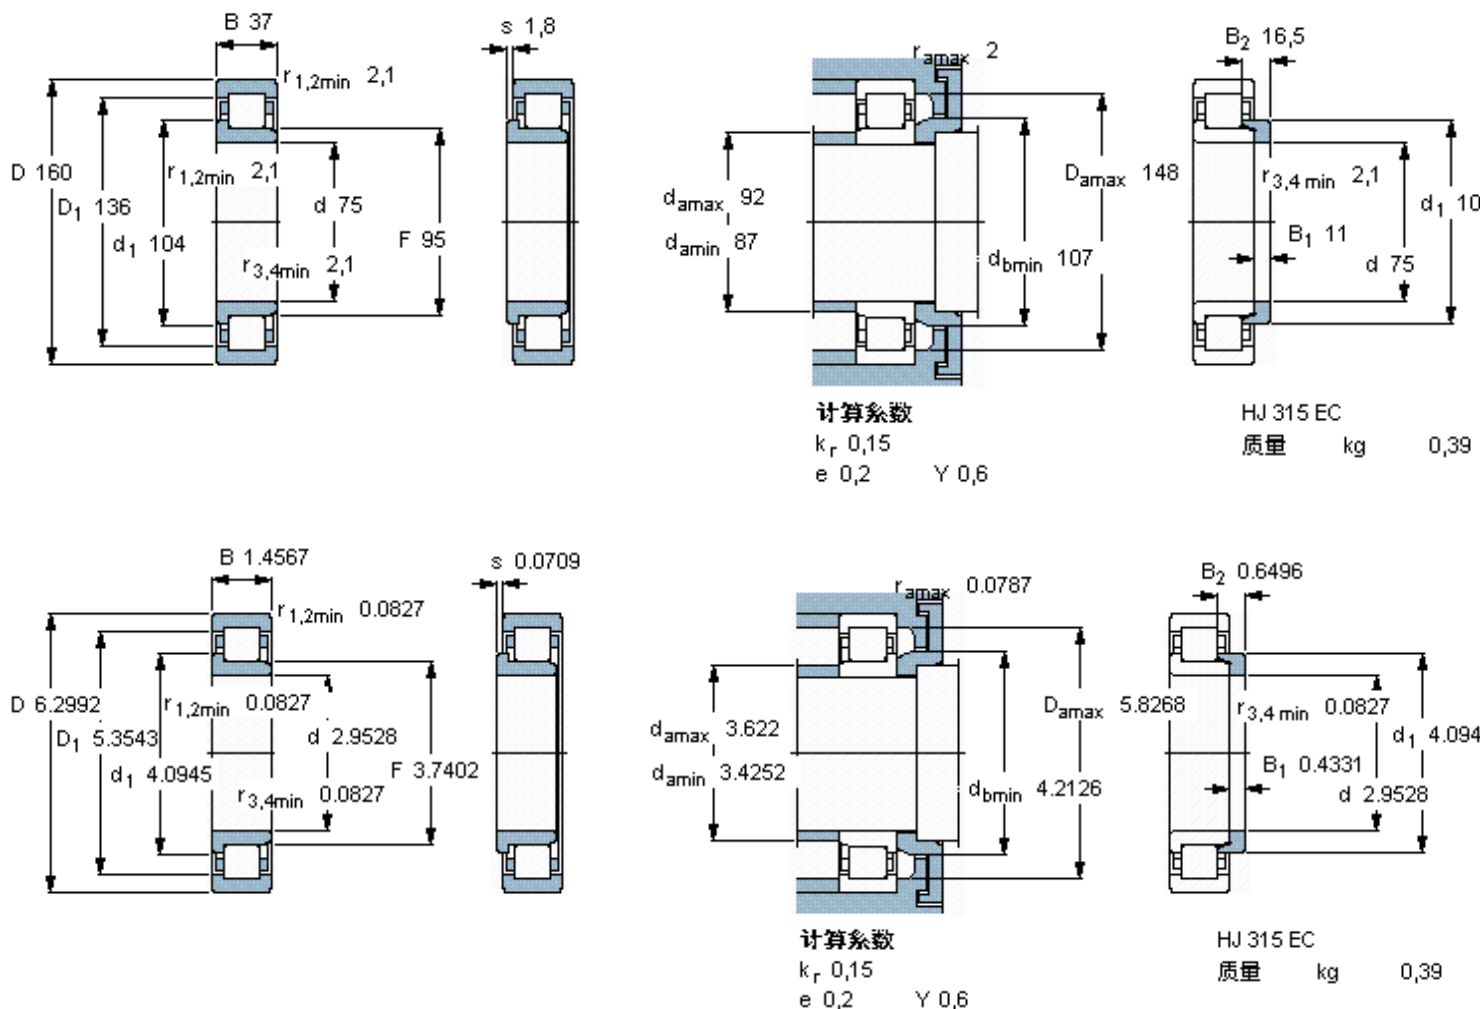

SKF NJ 315 ECML *参数

主要尺寸	d	75	mm	-
	D	160	mm	-
	B	37	mm	-
基本额定载荷	C	280000	N	动载荷
	C_0	265000	N	静载荷
疲劳载荷极限	P_u	33500	N	-
额定转速	参考转速	4500	r/min	-
	极限转速	8000	r/min	-
重量	重量	3650	g	-
型号	* SKF 探索者轴承	NJ 315 ECML *	-	-
角圈	型号	HJ 315 EC	-	-

SKF NJ 315 ECML *图片

参考资料:<http://www.sozhou.com/p/dab30e87.html>