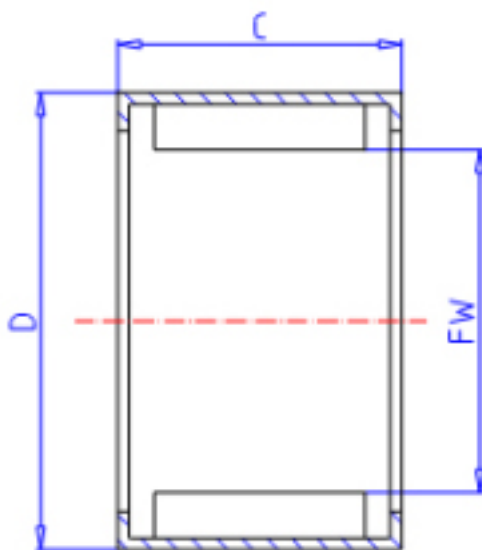

KOYO 16BM2216参数

主要尺寸	FW	16.0	mm	内径
	C	16	mm	宽度
	D	22	mm	外径
型号	ORDER	16BM2216		型号
基本额定载荷	CR	14100	N	动载荷
	C0	25900	N	静载荷
极限转速	NO	7700	1/min	油润滑

KOYO 16BM2216图片

参考资料:<http://www.sozhou.com/p/dab59e1e.html>