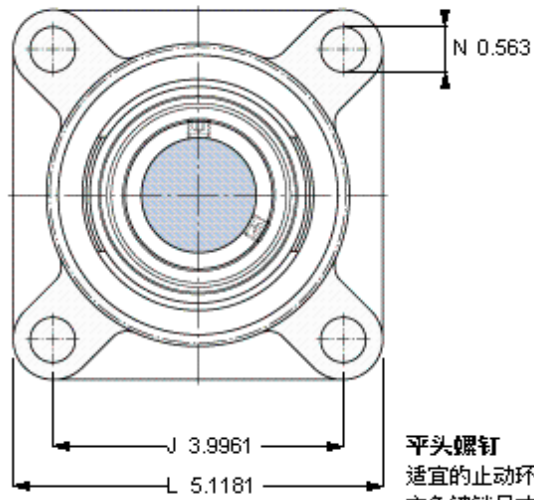

SKF FY 1.1/2 TF/VA228参数

主要尺寸	d	38.1	mm	-
	A <sub>1</sub>	38.5	mm	-
	J	101.5	mm	-
	L	130	mm	-
	T	54.2	mm	-
基本额定载荷	C <sub>0</sub>	19000	N	静载荷
重量	重量	1950	g	-
型号	轴承单元	FY 1.1/2 TF/VA228	-	-
	轴承座	FY 508 U/VA228	-	-
	轴承	YAR 208-108- 2FW/VA228	-	-

SKF FY 1.1/2 TF/VA228图片

5/16-24x5M  
6,5  
3,96875

参考资料: <http://www.sozhou.com/p/dabc7fe3.html>

平头螺钉  
 适宜的止动环 [Nm]  
 六角键销尺寸 [mm]

5/16-24x5/16  
 6,5  
 3,96875