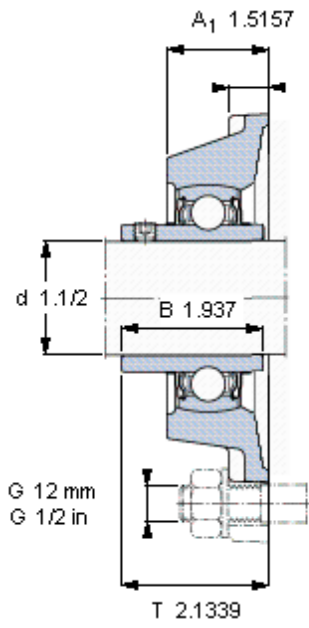

SKF FY 1.1/2 TF/VA228参数

主要尺寸	d	38.1	mm	-
	A <sub>1</sub>	38.5	mm	-
	J	101.5	mm	-
	L	130	mm	-
	T	54.2	mm	-
基本额定载荷	C <sub>0</sub>	19000	N	静载荷
重量	重量	1950	g	-
型号	轴承单元	FY 1.1/2 TF/VA228	-	-
	轴承座	FY 508 U/VA228	-	-
	轴承	YAR 208-108- 2FW/VA228	-	-

SKF FY 1.1/2 TF/VA228图片

5/16-24x5M  
6,5  
3,96875

参考资料: <http://www.sozhou.com/p/dabc7fe3.html>

平头螺钉  
 适宜的止动环 [Nm]  
 六角键销尺寸 [mm]

5/16-24x5/16  
 6,5  
 3,96875