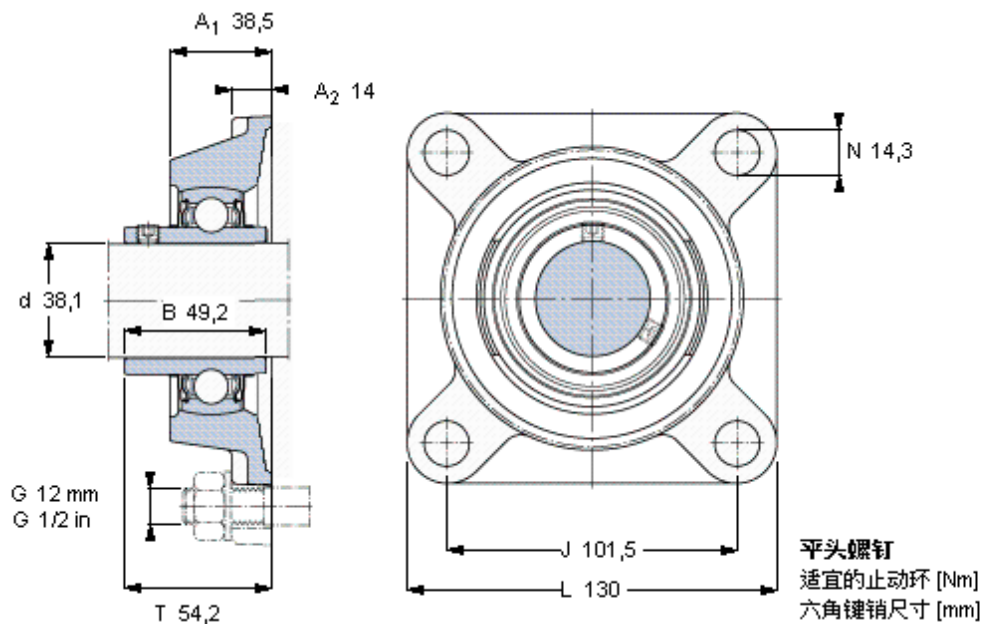

SKF FY 1.1/2 TF/VA228参数

主要尺寸	d	38.1	mm	-
	A <sub>1</sub>	38.5	mm	-
	J	101.5	mm	-
	L	130	mm	-
	T	54.2	mm	-
基本额定载荷	C <sub>0</sub>	19000	N	静载荷
重量	重量	1950	g	-
型号	轴承单元	FY 1.1/2 TF/VA228	-	-
	轴承座	FY 508 U/VA228	-	-
	轴承	YAR 208-108- 2FW/VA228	-	-

SKF FY 1.1/2 TF/VA228图片

5/16-24x5M  
6,5  
3,96875

参考资料: <http://www.sozhou.com/p/dabc7fe3.html>

平头螺钉  
 适宜的止动环 [Nm]  
 六角键销尺寸 [mm]

5/16-24x5/16  
 6,5  
 3,96875