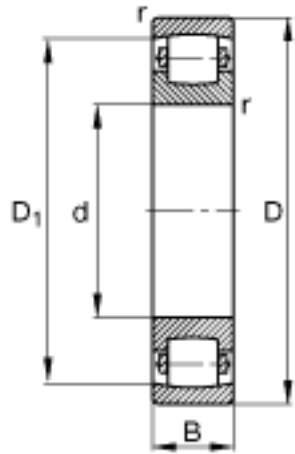

FAG 20314-MB参数

尺寸	d	70	mm	-
	D	150	mm	-
	B	35	mm	-
	D_1	128.7	mm	-
	$D_{a\ max}$	138	mm	-
	$d_{a\ min}$	82	mm	-
	$r_{a\ max}$	2.1	mm	-
	r_{min}	2.1	mm	-
重量	m	3150	g	质量
基本额定载荷	C_r	183000	N	基本额定动载荷, 径向
	C_{0r}	216000	N	基本额定静载荷, 径向
极限转速	n_G	4450	r/min	极限转速
基本额定载荷	C_{ur}	19600	N	疲劳极限载荷, 径向

FAG 20314-MB图片

参考资料:<http://www.sozhou.com/p/dabdddf5.html>