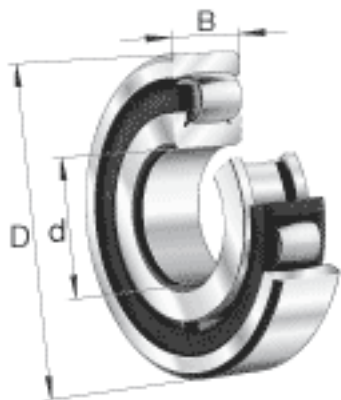

FAG 20314-MB参数

尺寸	d	70	mm	-
	D	150	mm	-
	B	35	mm	-
	D_1	128.7	mm	-
	$D_{a\ max}$	138	mm	-
	$d_{a\ min}$	82	mm	-
	$r_{a\ max}$	2.1	mm	-
	r_{min}	2.1	mm	-
重量	m	3150	g	质量
基本额定载荷	C_r	183000	N	基本额定动载荷, 径向
	C_{0r}	216000	N	基本额定静载荷, 径向
极限转速	n_G	4450	r/min	极限转速
基本额定载荷	C_{ur}	19600	N	疲劳极限载荷, 径向

FAG 20314-MB图片