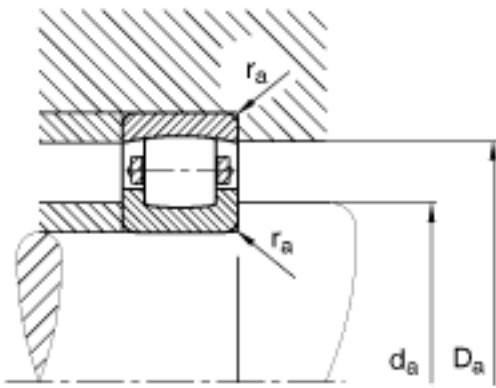

参考资料:<http://www.sozhou.com/p/dabdddf5.html>