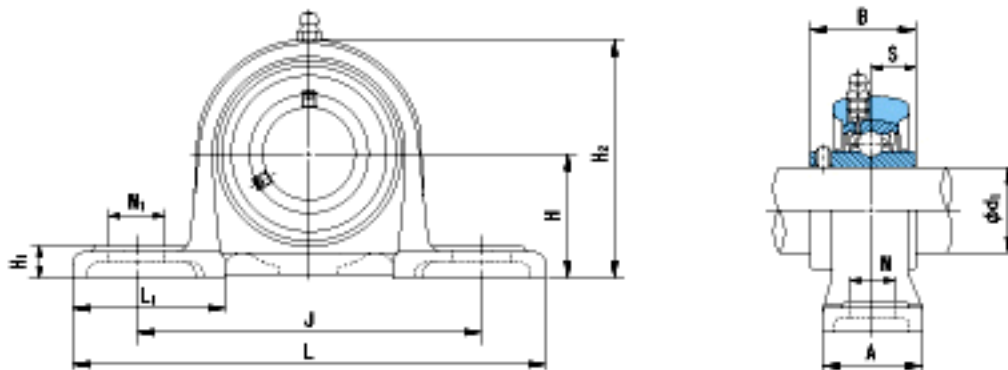

NACHI MUCP205参数

外形尺寸	H	36.5	mm	-
	L	140	mm	-
	J	105	mm	-
	N1	19	mm	-
	H1	10	mm	-
	H2	70	mm	-
	L1	42	mm	-
安装尺寸	d1	25	mm	-
	A	30	mm	-
	N	13	mm	-
	B	34	mm	-
	S	14.3	mm	-
重量	Mass	650	g	重量
基本额定载荷	Cr	11900	N	动载荷
	Cor	6300	N	静载荷
极限速度	Grease	-	r/min	脂润滑
	Oil	-	r/min	油润滑

NACHI MUCP205图片