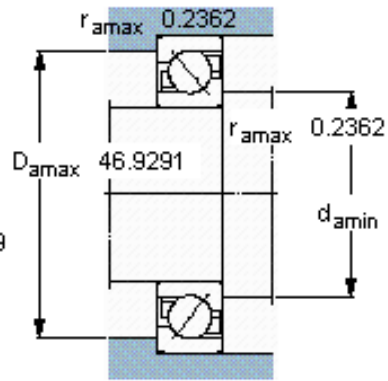

SKF 70/850 AMB参数

主要尺寸	d	850	mm	-
	D	1220	mm	-
	B	165	mm	-
基本额定载荷	C	1530000	N	动载荷
	C_0	4650000	N	静载荷
疲劳载荷极限	P_u	61000	N	-
额定转速	参考转速	450	r/min	-
	极限转速	480	r/min	-
重量	重量	595000	g	-
型号	* SKF 探索者轴承	70/850 AMB	-	-

SKF 70/850 AMB图片

参考资料:<http://www.sozhou.com/p/db3522a6.html>

计算系数

k_r 0,085

k_a 0,5

e 0,8

X 0,39

Y 0,76