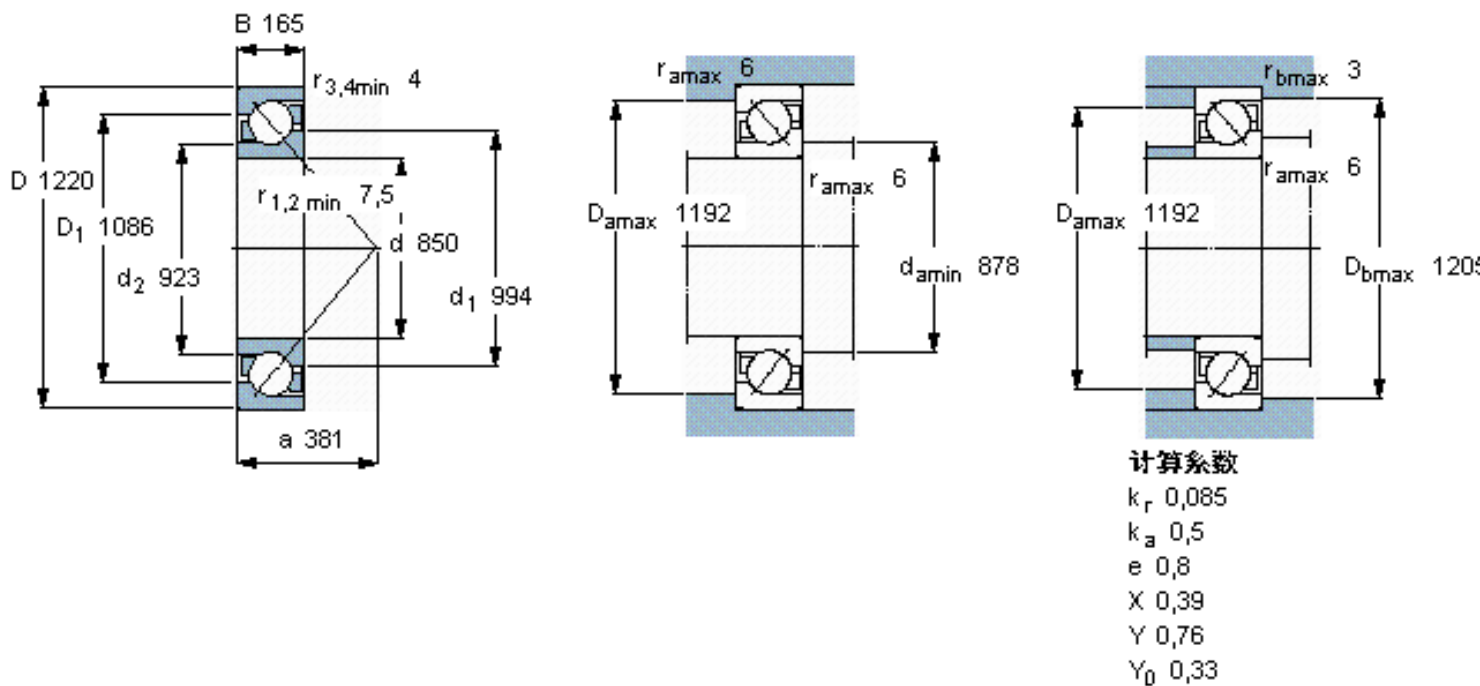

SKF 70/850 AMB参数

主要尺寸	d	850	mm	-
	D	1220	mm	-
	B	165	mm	-
基本额定载荷	C	1530000	N	动载荷
	C_0	4650000	N	静载荷
疲劳载荷极限	P_u	61000	N	-
额定转速	参考转速	450	r/min	-
	极限转速	480	r/min	-
重量	重量	595000	g	-
型号	* SKF 探索者轴承	70/850 AMB	-	-

SKF 70/850 AMB图片

参考资料:<http://www.sozhou.com/p/db3522a6.html>

计算系数

k_r 0,085

k_a 0,5

e 0,8

X 0,39

Y 0,76