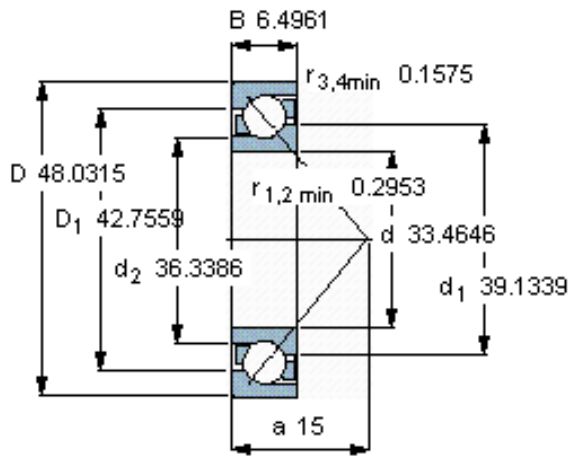

SKF 70/850 AMB参数

主要尺寸	d	850	mm	-
	D	1220	mm	-
	B	165	mm	-
基本额定载荷	C	1530000	N	动载荷
	C_0	4650000	N	静载荷
疲劳载荷极限	P_u	61000	N	-
额定转速	参考转速	450	r/min	-
	极限转速	480	r/min	-
重量	重量	595000	g	-
型号	* SKF 探索者轴承	70/850 AMB	-	-

SKF 70/850 AMB图片

参考资料:<http://www.sozhou.com/p/db3522a6.html>

计算系数

k_r 0,085

k_a 0,5

e 0,8

X 0,39

Y 0,76