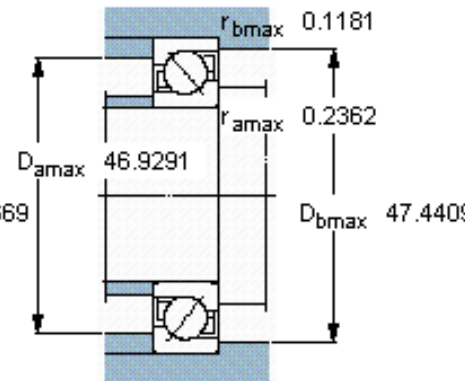

SKF 70/850 AMB参数

主要尺寸	d	850	mm	-
	D	1220	mm	-
	B	165	mm	-
基本额定载荷	C	1530000	N	动载荷
	C_0	4650000	N	静载荷
疲劳载荷极限	P_u	61000	N	-
额定转速	参考转速	450	r/min	-
	极限转速	480	r/min	-
重量	重量	595000	g	-
型号	* SKF 探索者轴承	70/850 AMB	-	-

SKF 70/850 AMB图片

参考资料:<http://www.sozhou.com/p/db3522a6.html>

计算系数

k_r 0,085

k_a 0,5

e 0,8

X 0,39

Y 0,76