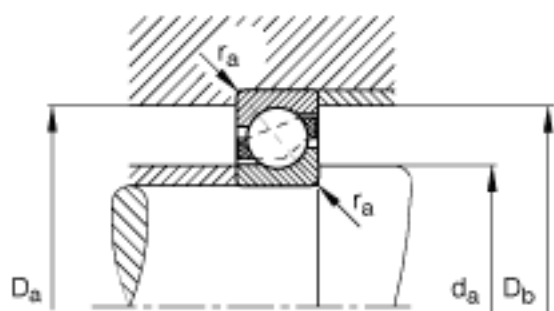

FAG 7217-B-TVP参数

尺寸	$r_{a \max}$	2	mm	-
	$r_{al \max}$	1	mm	-
	$r_{\min}$	2	mm	-
重量	m	1820	g	质量
基本额定载荷	C_r	97000	N	基本额定动载荷，径向
计算系数	e	1.14		-
	X	0.35		-
	Y	0.57		-
	Y_0	0.26		-
基本额定静载荷	C_{0r}	86000	N	基本额定静载荷，径向
极限转速	n_G	5400	r/min	极限转速
参考转速	n_B	4750	r/min	参考速度
疲劳极限载荷	C_{ur}	5300	N	疲劳极限载荷，径向
尺寸	B	28	mm	-
	a	63	mm	-
	D_1	125	mm	-
	$D_{a \max}$	139	mm	-
	$D_{b \max}$	144.4	mm	-
	d_1	110.6	mm	-
	$d_{a \min}$	96	mm	-
	$r_{1 \min}$	1	mm	-
	d	85	mm	-
	D	150	mm	-

FAG 7217-B-TVP图片

参考资料: <http://www.sozhou.com/p/db4735a4.html>