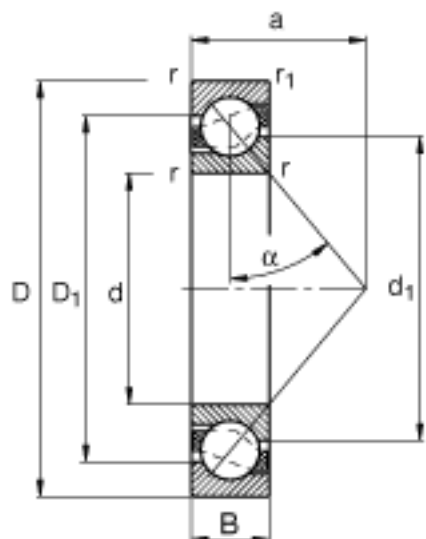

FAG 7217-B-TVP参数

尺寸	$r_{a \max}$	2	mm	-
	$r_{al \max}$	1	mm	-
	r_{\min}	2	mm	-
重量	m	1820	g	质量
基本额定载荷	C_r	97000	N	基本额定动载荷，径向
计算系数	e	1.14		-
	X	0.35		-
	Y	0.57		-
	Y_0	0.26		-
基本额定静载荷	C_{0r}	86000	N	基本额定静载荷，径向
极限转速	n_G	5400	r/min	极限转速
参考转速	n_B	4750	r/min	参考速度
疲劳极限载荷	C_{ur}	5300	N	疲劳极限载荷，径向
尺寸	B	28	mm	-
	a	63	mm	-
	D_1	125	mm	-
	$D_{a \max}$	139	mm	-
	$D_{b \max}$	144.4	mm	-
	d_1	110.6	mm	-
	$d_{a \min}$	96	mm	-
	$r_{1 \min}$	1	mm	-
	d	85	mm	-
	D	150	mm	-

FAG 7217-B-TVP图片

参考资料: <http://www.sozhou.com/p/db4735a4.html>