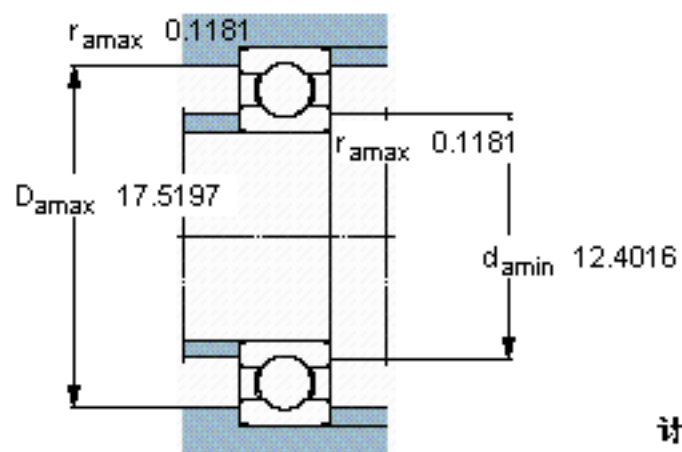

计算系数

k_r 0,025

f_0 16