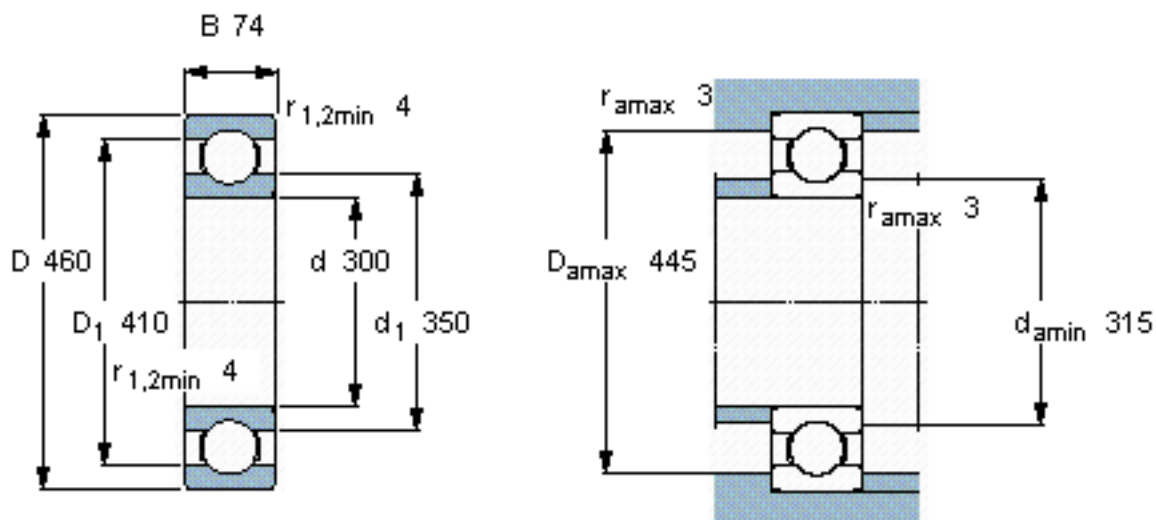

SKF 6060 M/W64参数

主要尺寸	d	300	mm	-
	D	460	mm	-
	B	74	mm	-
基本额定载荷	C	358000	N	动载荷
	C_0	500000	N	静载荷
疲劳载荷极限	P_u	10800	N	-
极限转速	极限转速	110	r/min	-
重量	重量	44000	g	-
型号	* SKF 探索者轴承	6060 M/W64	-	-

SKF 6060 M/W64图片

计算系数