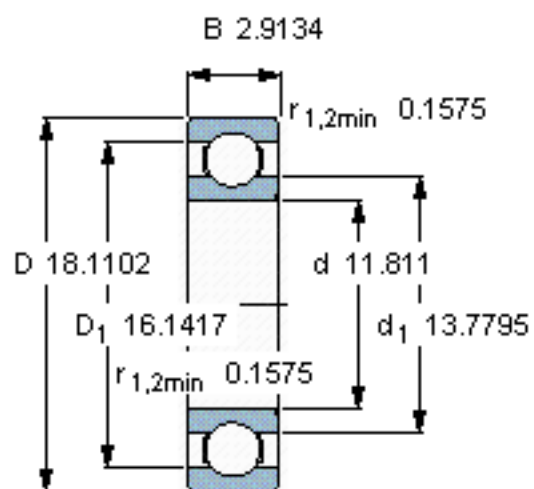

计算系数

k_r 0,025

f_0 16